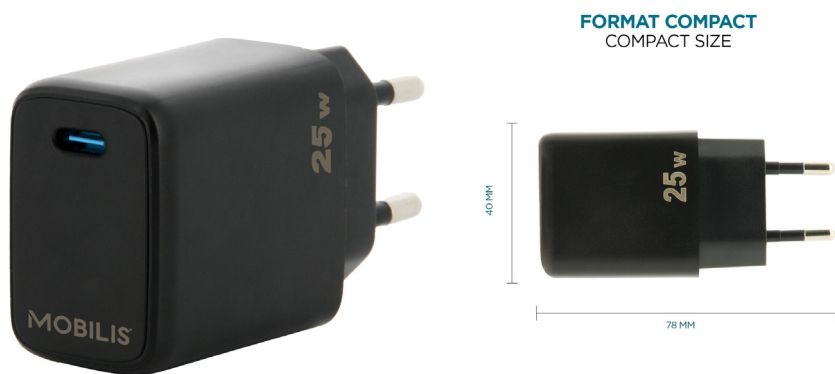

MOBILIS Chargeur secteur rapide 25W USB Type-C

DESCRIPTION

Cet adaptateur secteur comporte 1 port USB-C d'une puissance maximum de 25 watts. Son format compact vous permet de l'emporter partout avec vous et recharger votre smartphone ou votre tablette où que vous soyez. Compatible avec tous les câbles de charge USB-C (câble vendu séparément).

CARACTÉRISTIQUES TECHNIQUES

Marque : MOBILIS

Part number : 001380

Représentation / réalisation :

Compatibilité de chargeur : Universel

Type de source d'alimentation : Secteur

Quantité de ports USB de type C : 1

Charge rapide : Oui

Type de douille : Type C (Europlug)

Nombre d'appareils connectés simultanément (max) : 1

Type de chargeur : Intérieure

Alimentation programmable (PPS) : Oui

Capacité de puissance USB : Oui

Délivrance de la puissance USB jusqu'à : 25 W

Design :

Couleur du produit : Noir

Plug and Play : Oui

Poids et dimensions :

Largeur : 78 mm

Profondeur : 40 mm

Hauteur : 27 mm