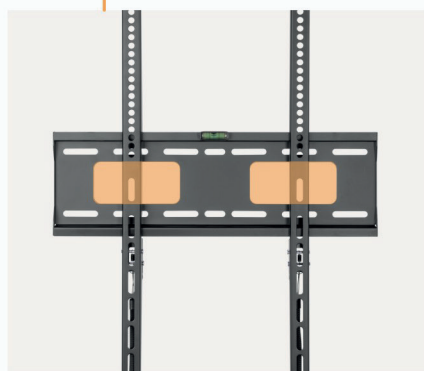

dacomex

W75-400P

Support mural portrait
pour écrans 37-75"

Les grands écrans verticaux destinés à un usage public ou commercial sont de plus en plus demandés.

Le support mural antivol vertical W75-400P, abordable, permet de fixer solidement ces grands écrans et peut être verrouillé pour plus de sécurité et pour prévenir le vol.

Idéal pour les restaurants, les lieux de culte, les bars, les cinémas, les commerces, les transports et bien d'autres applications.

- › Construction robuste – supporte les téléviseurs jusqu'à 75 kg
- › Installation verticale (portrait) – idéale pour l'affichage dynamique public

W75-400P Support mural portrait

Niveau à bulle
pour un alignement facile et précis

Inclinaison sans outil
pour un réglage flexible de la position de vision

Architecture ouverte
pour un accès facile au câblage,
une meilleure ventilation et un
emballage plus léger

Verrous à ressort à dégagement
rapide avec sangles de traction
pour une installation et un retrait
rapides

Conception verrouillable
empêche le retrait ou le vol
du téléviseur
(cadenas non inclus : anse
de 2 à 4,5 mm)