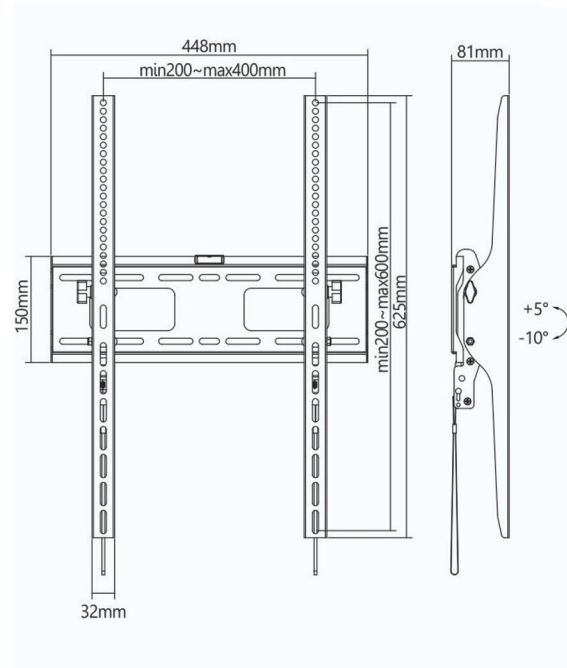

W75-400P Support mural portrait

Niveau à bulle
pour un alignement facile et précis

Inclinaison sans outil
pour un réglage flexible de la position de vision

Architecture ouverte
pour un accès facile au câblage,
une meilleure ventilation et un
emballage plus léger

Verrous à ressort à dégagement
rapide avec sangles de traction
pour une installation et un retrait
rapides

Conception verrouillable
empêche le retrait ou le vol
du téléviseur
(cadenas non inclus : anse
de 2 à 4,5 mm)

W75-400P Support mural portrait

MOST
37"-75"
Screen Size

RATED
75 kg
165lbs

VESA
200 x 200 to
400 x 600

+5°/-10°

81 mm

x3
Three Times
Strength Tested

**Diagonale
des écrans**
37-75"

Poids max
75 kg - 165 lbs

VESA
de 200 x 200 à
400 x 600 mm

Inclinaison
+5°/-10°

Distance mur / écran
81 mm

Niveau à bulle

Verrou à ressort

**Résistance
testée 3 fois**