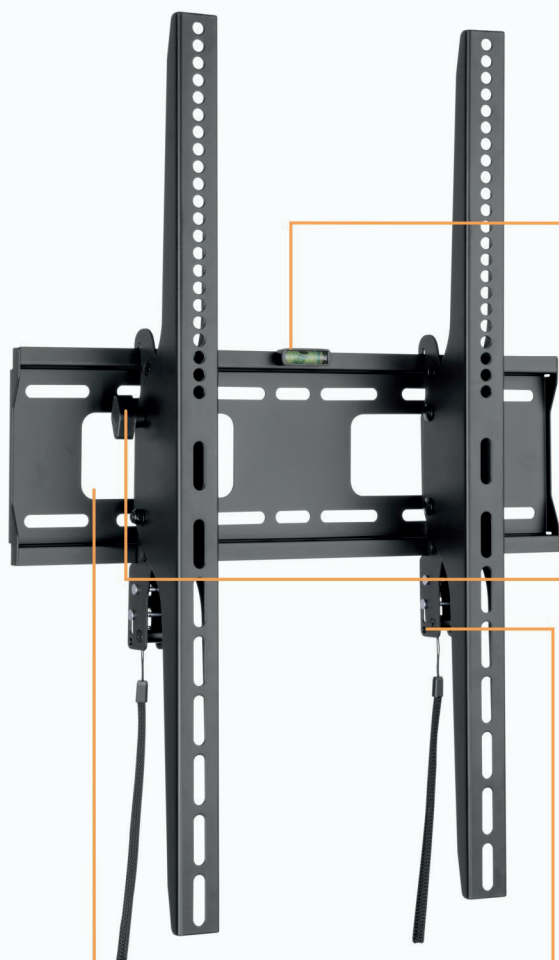

dacomex

W75-400P

Support mural portrait
pour écrans 37-75"

Les grands écrans verticaux destinés à un usage public ou commercial sont de plus en plus demandés.

Le support mural antivol vertical W75-400P, abordable, permet de fixer solidement ces grands écrans et peut être verrouillé pour plus de sécurité et pour prévenir le vol.

Idéal pour les restaurants, les lieux de culte, les bars, les cinémas, les commerces, les transports et bien d'autres applications.

- › Construction robuste – supporte les téléviseurs jusqu'à 75 kg
- › Installation verticale (portrait) – idéale pour l'affichage dynamique public

W75-400P Support mural portrait

Niveau à bulle
pour un alignement facile et précis

Inclinaison sans outil
pour un réglage flexible de la position de vision

Architecture ouverte
pour un accès facile au câblage,
une meilleure ventilation et un
emballage plus léger

Verrous à ressort à dégagement
rapide avec sangles de traction
pour une installation et un retrait
rapides

Conception verrouillable
empêche le retrait ou le vol
du téléviseur
(cadenas non inclus : anse
de 2 à 4,5 mm)