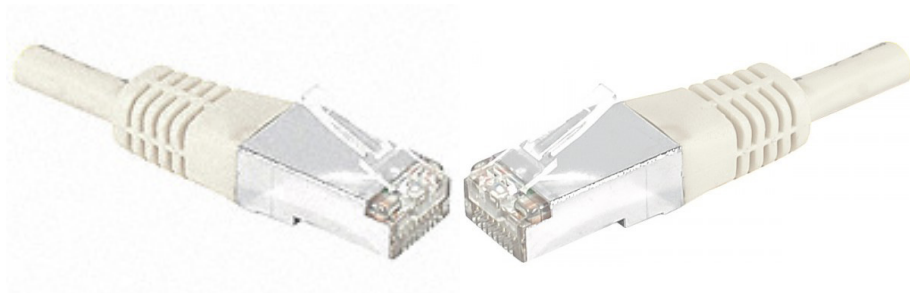

Cordon RJ45 catégorie 6A S/FTP gris - 15 m

DESCRIPTION

CORDON PATCH BLINDE CAT 6A S/FTP cuivre

Ce cordon réseau RJ45 catégorie CAT.6A Classe EA, vous permet de transmettre des données à des fréquences jusqu'à 500 MHz, et à des débits jusqu'à 10 Gbps.

L'expression S/FTP indique qu'il dispose d'un blindage général, et d'un blindage individuel par paire. Le blindage général est assuré par une tresse de cuivre étamé, et le blindage de chaque paire par une feuille d'aluminium. Ce type de cordons offre le niveau de blindage le plus élevé, et permet une très bonne immunité aux perturbations extérieures, et donc des débits maximum garantis.

Son conducteur est exclusivement composé de cuivre, et sa conductivité est donc optimale, garant de performances les plus élevées. Ce type de cordons est préconisé pour les applications PoE jusqu'à 30 W (PoE+).

La gaine de ce cordon est en PVC, pour un usage intérieur exclusivement.

Ce cordon est conforme avec la norme ANSI/TIA 568 et est garanti pendant une durée de 20 ans.

Catégorie : CAT. 6A

Fréquence : 500 MHz