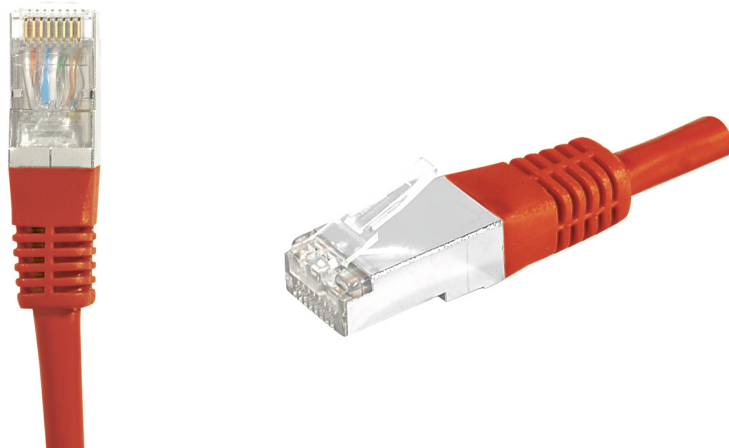

## Cordon RJ45 catégorie 6A S/FTP rouge - 0.5 m

### DESCRIPTION

CORDON PATCH BLINDE CAT 6A S/FTP cuivre

Ce cordon réseau RJ45 catégorie CAT.6A Classe EA, vous permet de transmettre des données à des fréquences jusqu'à 500 MHz, et à des débits jusqu'à 10 Gbps.

L'expression S/FTP indique qu'il dispose d'un blindage général, et d'un blindage individuel par paire. Le blindage général est assuré par une tresse de cuivre étamé, et le blindage de chaque paire par une feuille d'aluminium. Ce type de cordons offre le niveau de blindage le plus élevé, et permet une très bonne immunité aux perturbations extérieures, et donc des débits maximum garantis.

Son conducteur est exclusivement composé de cuivre, et sa conductivité est donc optimale, garant de performances les plus élevées. Ce type de cordons est préconisé pour les applications PoE jusqu'à 30 W (PoE+).