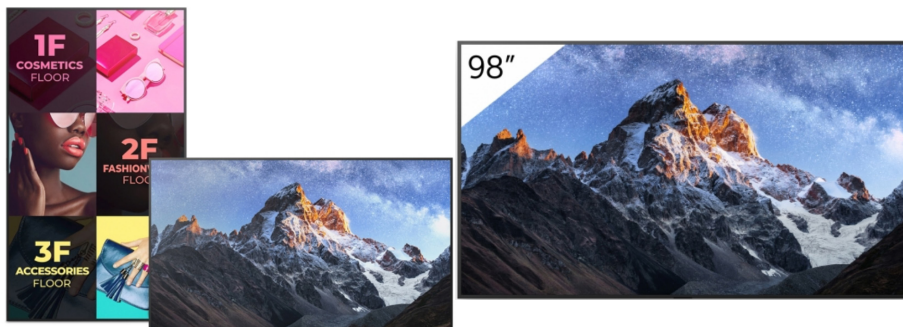

SONY- Afficheur professionnel 98" FW-98BZ50L

DESCRIPTION

CARACTÉRISTIQUES TECHNIQUES

Marque : SONY

Part number : FW-98BZ50L

Écran :

Rétroéclairage à LED : Oui

Type de panneau : VA

Rétroéclairage LED : Direct-LED

Taille de l'écran : 2,49 m (98»)

Technologie d'affichage : LCD

Résolution de l'écran : 3840 x 2160 pixels

Luminosité de l'écran : 780 cd/m²

Type HD : 4K Ultra HD

Écran tactile : Non