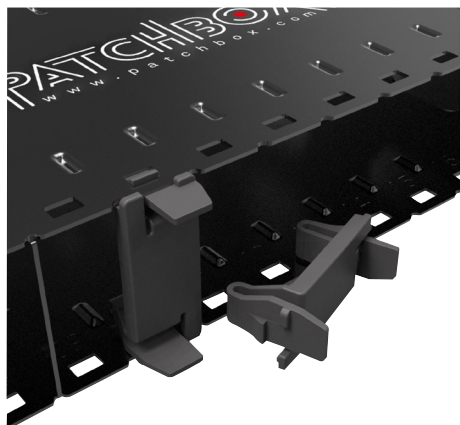

PATCHBOX Obturateur Blind Panel par 10 pcs

DESCRIPTION

PATCHBOX Blind Panel

Obturateur 1 cassette pour châssis PATCHBOX PLUS+ et PATCHBOX 365.

Oculte les positions sans cassette afin de maintenir une bonne circulation de l'air, et permet une finition parfaite.

- Conditionnement : lot de 10 obturateurs Blind Panel
- Matière : plastique renforcé (polyoxyméthylène)
- Couleur : noir
- Plage de température de fonctionnement : +10 °C à +45 °C
- Humidité ambiante (sans condensation) : 10% à 95%
- Emballage (L x P x H) : 95 x 100 x 40 mm
- Poids: 0,07 kg

CARACTÉRISTIQUES TECHNIQUES

Marque : PATCHBOX

Part number : BLIND PANEL