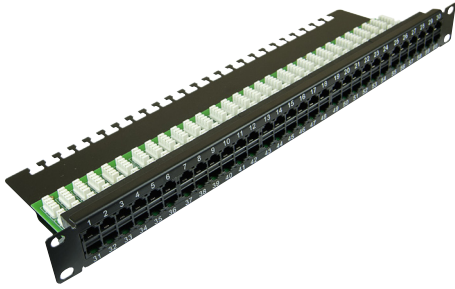

# Panneau de brassage téléphonie 19" 1U 60 ports

## DESCRIPTION

Panneau de brassage téléphonie 19" haute densité - 60 ports CAT. 3

- Nombre de ports : 60 ports RJ45
- Catégorie : CAT. 3
- Pour câble monobrin : AWG 22 à AWG 26 (4/10e à 6/10e mm)
- Câblage : paires 4-5 et 6-3
- Connecteurs RJ45 8P4C non blindés
- Format : rackable 19"
- Hauteur : 1U
- Raccordement : bloc 110 / krone
- Support arrière de câbles