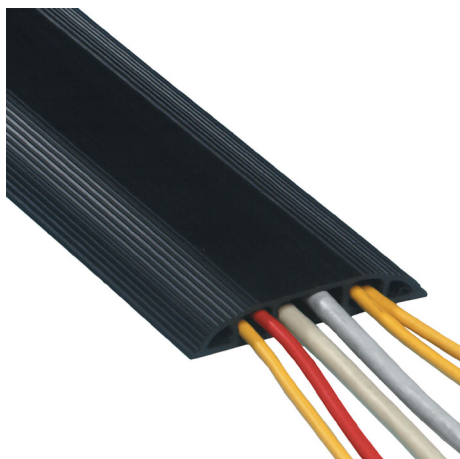

DATAFLEX 31153 PASSAGE PLANCHER NOIR 1,5 m

DESCRIPTION

Non seulement il protège les câbles passant sur le sol, mais il évite aussi les trébuchements. Il comporte des bords inclinés antidérapants et trois gaines larges séparant les câbles de données des câbles d'alimentation pour éviter toute interférence.

- Dessus bombé avec bords qui assurent le maintien lorsqu'on pose le pied
- Pour 6 câbles de diamètre max. de 7 mm
- Pour 30 câbles de diamètre max. de 3 mm
- Permet de séparer de façon optimale les câbles de données des câbles électriques : par exemple, 4 câbles de données de 7 mm et 2 câbles électriques de 7 mm
- Facile à fixer au sol avec la bande adhésive fournie
- Couleur : noir
- Dimensions (L x P x H) : 83 x 1500 x 15 mm

CARACTÉRISTIQUES TECHNIQUES

Marque : DATAFLEX

Part number : 31.153

Caractéristiques :

Type : Gaine de protection de câble

Informations sur l'emballage :

Quantité : 1 pièce(s)

Couleur du produit : Noir

Poids et dimensions :

Longueur : 1,5 m

Nombre de conduites de câbles : 3

Type de montage : Ruban adhésif

Dimensions (LxPxH) : 83 x 1500 x 15 mm

Hauteur du colis : 115 mm

Largeur du colis : 320 mm

Poids du paquet : 995 g