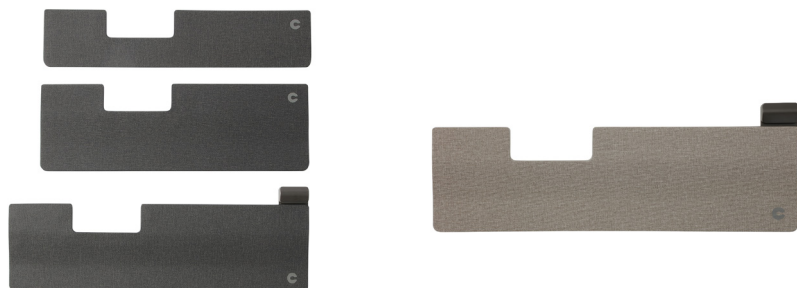

CONTOUR DESIGN Repose-poignets extended gris clair pour RollerMouse Pro

DESCRIPTION

Le repose-poignets Extended, en tissu gris clair est conçu pour les claviers pleine grandeur. Le design minimaliste scandinave s'intègre parfaitement au bureau comme au domicile. Le repose-poignets Étendu s'intègre avec le RollerMouse Pro.

CARACTÉRISTIQUES TECHNIQUES

Marque : CONTOUR DESIGN

Part number : 601217

Caractéristiques :

Matériel : Tissu

Couleur du produit : Gris clair

Facile à nettoyer : Oui

Compatibilité : RollerMouse Pro