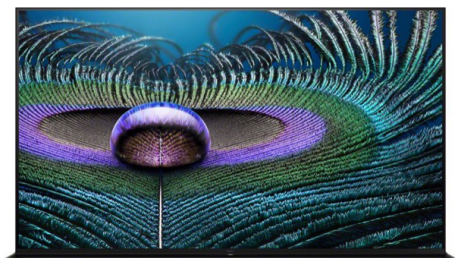

SONY- Téléviseur professionnel 85" FWD-85Z9J

DESCRIPTION

SONY- Téléviseur professionnel 85" FWD-85Z9J

Caractéristiques produit :

- > Taille de l'écran : 85"
- > Compatibilité HDR : Oui
- > Interface vidéo : Composite, HDMI
- > Présence de syntonisateur TV : Oui