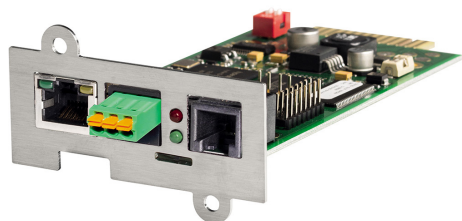

Carte de communication SNMP interne CS141M SK pour onduleurs

DESCRIPTION

CARACTÉRISTIQUES TECHNIQUES

Marque : LEGRAND

Part number : 310935

Connectivité :

Technologie de connectivité : Avec fil

Design :

Composant pour : Serveur

Couleur du produit : Gris

Interne : Oui

Interface : Ethernet

Puissance :

Tension de sortie : 9 - 30 V

Poids et dimensions :

Poids : 233 g