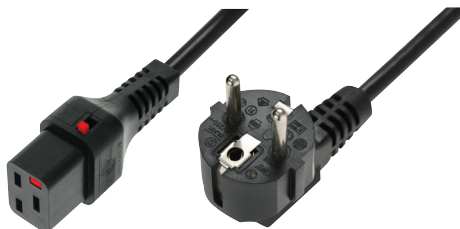

IEC-LOCK Cordon d'alimentation CEE7 / C19 à verrouillage noir - 2,0 m

DESCRIPTION

Cordon secteur fiche française CEE 7/7 vers prise IEC C19 à verrouillage IEC-Lock

Empêche le débranchement accidentel de l'alimentation des équipements ! (arrachement, vibrations)

- cordon tripolaire 2 pôles + terre
- câble : H05VVf 3 x 1,5 mm²
- longueur du cordon : 2,0 m
- puissance : 16 A
- gaine : PVC noir
- verrouillage/déverrouillage sans outil du connecteur IEC C19
- système universel, compatible avec toutes les prises IEC

CARACTÉRISTIQUES TECHNIQUES

Marque : IEC LOCK

Part number : EL262S