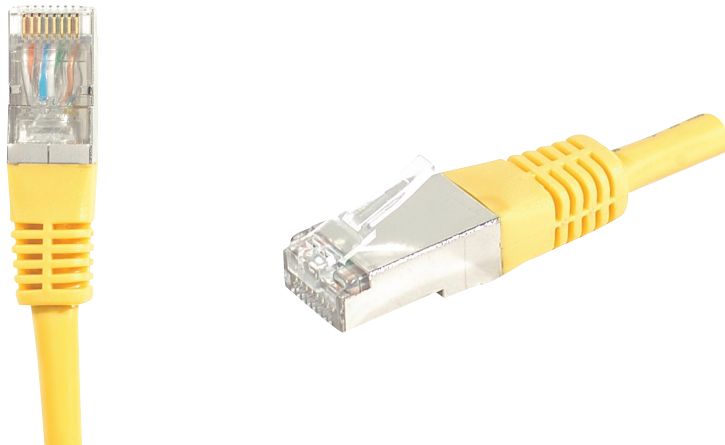

## Cordon RJ45 catégorie 6A S/FTP jaune - 0.5 m

### DESCRIPTION

CORDON PATCH BLINDE CAT 6A S/FTP cuivre

Ce cordon réseau RJ45 catégorie CAT.6A Classe EA, vous permet de transmettre des données à des fréquences jusqu'à 500 MHz, et à des débits jusqu'à 10 Gbps.

L'expression S/FTP indique qu'il dispose d'un blindage général, et d'un blindage individuel par paire. Le blindage général est assuré par une tresse de cuivre étamé, et le blindage de chaque paire par une feuille d'aluminium. Ce type de cordons offre le niveau de blindage le plus élevé, et permet une très bonne immunité aux perturbations extérieures, et donc des débits maximum garantis.

Son conducteur est exclusivement composé de cuivre, et sa conductivité est donc optimale, garant de performances les plus élevées. Ce type de cordons est préconisé pour les applications PoE jusqu'à 30 W (PoE+).