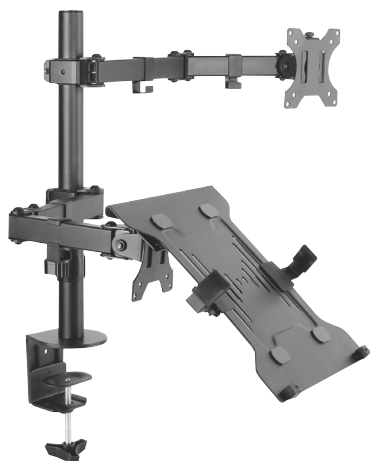

Colonne articulée double support pc portable + écran 13"-32

DESCRIPTION

La colonne articulée double support est un bras de moniteur VESA accompagné d'un plateau de maintien pour ordinateur portable qui est maintenu par 2 pinces latérales ajustable

Construit en acier de haute qualité, ce support robuste est conçu pour résister aux rayures et supporte des écrans VESA de 13 à 32 '' d'un maximum de 8kg.

La fixation VESA est en 2 parties détachables, l'une à visser sur le moniteur destiné à être glissée sur la partie fixe sur le bras de support.

La structure de mouvement intégrée améliore votre option de visionnement avec un grand moniteur en même temps avec votre ordinateur portable.

En outre, le clip de câble est inclus pour garder les câbles organisés et protégés.

Les plus du produit :

- Conception de la plaque VESA détachable permet une installation facile
- Pince de maintien pour PC portable : ouverture 240 à 420 mm
- VESA 75 / 100 (rotation 360°)
- Poids max de l'écran supporté : 8 kg
- 2 Bras à double articulation extensible jusqu'à 460mm
- Hauteur de colonne 440 mm
- Plateau métallique pour ordinateur portable de 10" à 15,6" 4kg maxi
- Système d'organisation du passage des câbles
- Plaque rotative VESA 360 ° pour plus d'expérience de visualisation
- 2 fixation possible : Pince à bord de table ou pied à vis