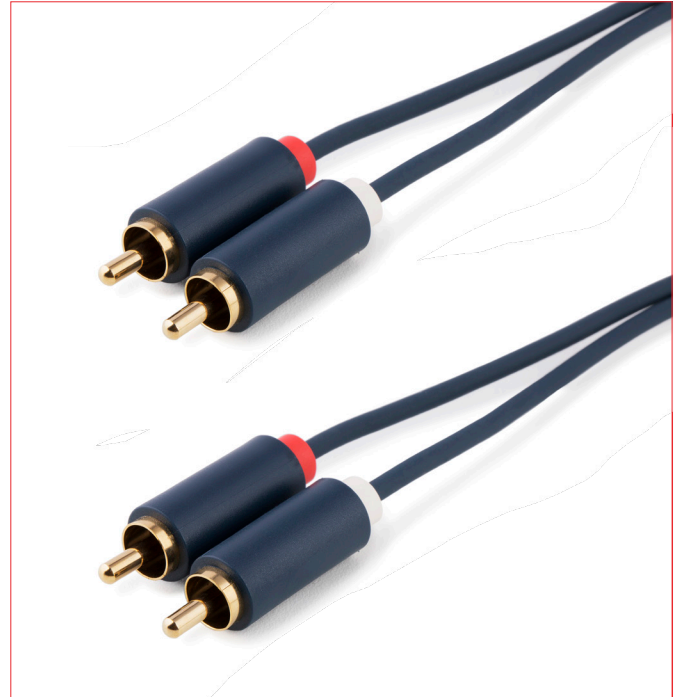

CORDONS AUDIO MOULÉS

Cordon Moulé (AWG24) 2 RCA Mâle / 2 RCA Mâle - **COR.2RCAMMA**

COR.2RCAMMA est un cordon audio blindé très flexible, qui permet de relier 2 appareils connectés en RCA.

Son double blindage Aluminium + Tresse rend le câble très flexible et résistant, ce qui lui permet d'éviter tous les buzz.

Le câble qui compose ce cordon est de section 24AWG, ce qui le rend très flexible.

De haute qualité, son connecteur est plaqué or, ce qui garantit une longue durée de vie.

COR.2RCAMMA peut être utilisé jusqu'à une longueur de 15m.

Caractéristiques

- › Connectique 2 RCA Mâle / 2 RCA Mâle
- › Section 24AWG
- › Grande souplesse
- › Chaque cordon est testé individuellement

Autres références :

COR.2RCAMM 2 x RCA M / 2 x RCA M

COR.2RCAMF 2 x RCA M / 2 x RCA F

COR.2RCAMMA 2 x RCA M / 2 x RCA M (AWG24)

Référence	Désignation	Longueur (m)
COR.2RCAMMA-1	Cordon Moulé (AWG24) 2 RCA Mâle / 2 RCA Mâle de 1 m	1
COR.2RCAMMA-2	Cordon Moulé (AWG24) 2 RCA Mâle / 2 RCA Mâle de 2 m	2
COR.2RCAMMA-3	Cordon Moulé (AWG24) 2 RCA Mâle / 2 RCA Mâle de 3 m	3
COR.2RCAMMA-5	Cordon Moulé (AWG24) 2 RCA Mâle / 2 RCA Mâle de 5 m	5
COR.2RCAMMA-10	Cordon Moulé (AWG24) 2 RCA Mâle / 2 RCA Mâle de 10 m	10
COR.2RCAMMA-15	Cordon Moulé (AWG24) 2 RCA Mâle / 2 RCA Mâle de 15 m	15