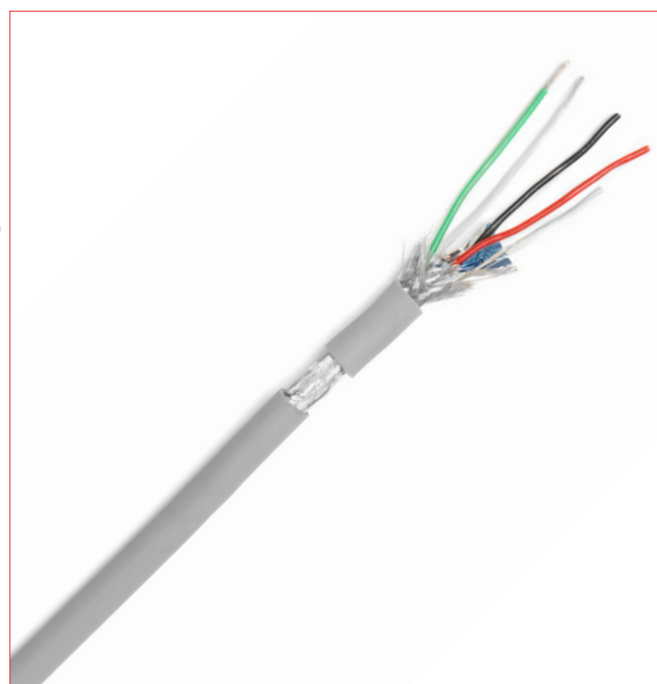

### Cordon DMX GRIS XLR 5 Points Neutrik - **CORDMXFMX5**

- › **Idéal pour les liaisons de consoles lumières**

CORDMXFMX5 est un cordon DMX GRIS construit autour du câble ALTRO 4034 G et équipé de connectique Neutrik XLR 5 points Femelle (NC5FXX) d'un côté, de connectique Neutrik XLR 5 points Mâle (NC5MXX) de l'autre.

ALTRO 4034 G est un câble data gris pour consoles lumière DMX. Utilisé pour la transmission de données, ce câble multipaires dispose d'une très bonne protection contre les perturbations électriques grâce à son double blindage aluminium + tresse.

- › Une gaine thermo à chaque extrémité
- › Longueurs : 1 à 50 m (autres longueurs à la demande)
- › Fabrication dans notre atelier de Moissy-Cramayel (77)
- › Grande souplesse

Référence	Désignation	Longueur (m)
<b>CORDMXFMX5-1</b>	Cordon ALTRO 4034 GRIS XLR NC5MXX Mâle / XLR NC5FXX Femelle de 1 m	1
<b>CORDMXFMX5-2</b>	Cordon ALTRO 4034 GRIS XLR NC5MXX Mâle / XLR NC5FXX Femelle de 2 m	2
<b>CORDMXFMX5-3</b>	Cordon ALTRO 4034 GRIS XLR NC5MXX Mâle / XLR NC5FXX Femelle de 3 m	3
<b>CORDMXFMX5-5</b>	Cordon ALTRO 4034 GRIS XLR NC5MXX Mâle / XLR NC5FXX Femelle de 5 m	5
<b>CORDMXFMX5-10</b>	Cordon ALTRO 4034 GRIS XLR NC5MXX Mâle / XLR NC5FXX Femelle de 10 m	10
<b>CORDMXFMX5-15</b>	Cordon ALTRO 4034 GRIS XLR NC5MXX Mâle / XLR NC5FXX Femelle de 15 m	15
<b>CORDMXFMX5-20</b>	Cordon ALTRO 4034 GRIS XLR NC5MXX Mâle / XLR NC5FXX Femelle de 20 m	20
<b>CORDMXFMX5-30</b>	Cordon ALTRO 4034 GRIS XLR NC5MXX Mâle / XLR NC5FXX Femelle de 30 m	30