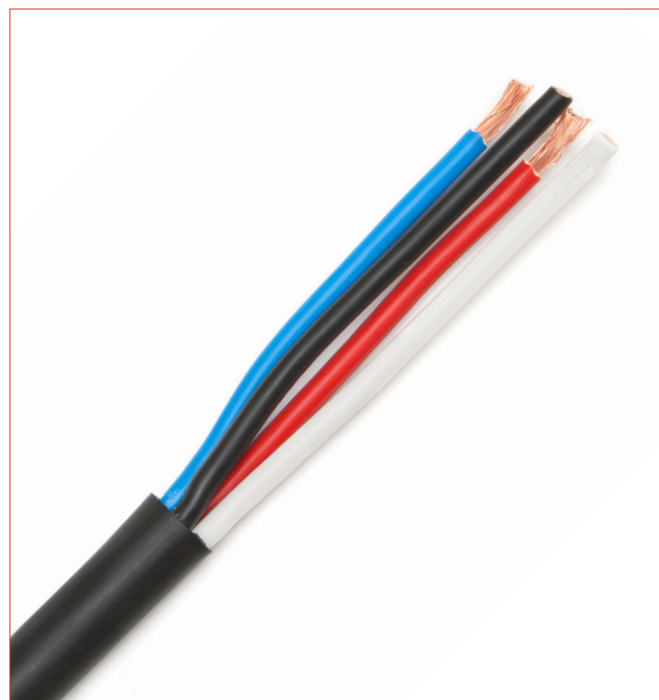

CORDONS AUDIO SUR MESURE

Cordon Haut-Parleur Rond - CORHP4400SP

- › Idéal pour les liaisons Haut-Parleurs

CORHP4400SP est un cordon audio Haut Parleurs sur mesure. Construit autour du câble JUMPER 4400, il est équipé à chaque extrémité en connectique Neutrik SpeakOn NL4FXX-W-S.

JUMPER 4400 est un câble audio haut-parleurs rond non blindé, avec une âme en cuivre rouge. Il est équipé de 4 conducteurs de section 4.0 mm²

Sa gaine extérieure en PVC/NBR rend le câble souple et résistant. Robuste, JUMPER 4400 a une bonne tenue mécanique, ce qui lui confère une longévité importante.

- › Une gaine thermo à chaque extrémité
- › Longueurs : 1 à 50 m (autres longueurs à la demande)
- › Fabrication dans notre atelier de Moissy-Cramayel (77)
- › Grande souplesse

Autres références :

CORHP2150SP (NL2FXX-W-S / NL2FXX-W-S)

Neutrik ® est une marque déposée.

Référence	Désignation	Longueur (m)
CORHP4400SP-1	Cordon JUMPER 4400 speakON NL4FXX-W-S / speakON NL4FXX-W-S de 1 m	1
CORHP4400SP-2	Cordon JUMPER 4400 speakON NL4FXX-W-S / speakON NL4FXX-W-S de 2 m	2
CORHP4400SP-3	Cordon JUMPER 4400 speakON NL4FXX-W-S / speakON NL4FXX-W-S de 3 m	3
CORHP4400SP-5	Cordon JUMPER 4400 speakON NL4FXX-W-S / speakON NL4FXX-W-S de 5 m	5
CORHP4400SP-10	Cordon JUMPER 4400 speakON NL4FXX-W-S / NL4FXX-W-S de 10 m	10
CORHP4400SP-15	Cordon JUMPER 4400 speakON NL4FXX-W-S / NL4FXX-W-S de 15 m	15
CORHP4400SP-20	Cordon JUMPER 4400 speakON NL4FXX-W-S / NL4FXX-W-S de 20 m	20
CORHP4400SP-30	Cordon JUMPER 4400 speakON NL4FXX-W-S / NL4FXX-W-S de 30 m	30