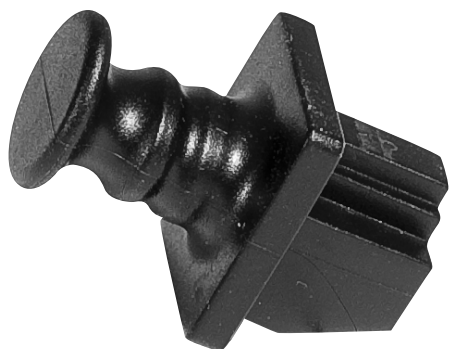

Obturbateur RJ45 femelle - sachet de 10 pcs

DESCRIPTION

Bouchon de protection de connecteur RJ45 femelle

Protège les contacts contre la poussière !

- S'enfiche directement sur une prise RJ45
- Protège contre la poussière et les projections
- Protège contre les chocs
- Idéal pour protéger les prises RJ45 inutilisées
- Conditionnement : lot de 10 protections

CARACTÉRISTIQUES TECHNIQUES

Marque : GÉNERIQUE

Part number : ECF-253183