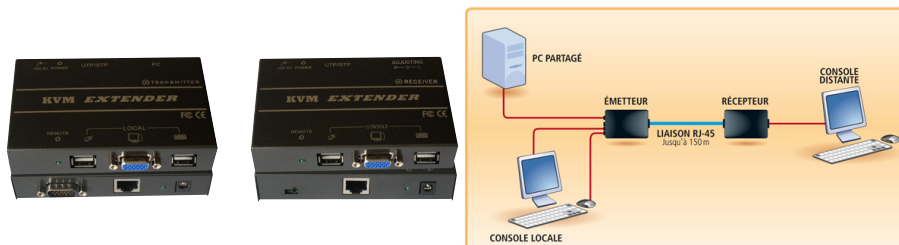

DEXLAN Prolongateur de console KVM VGA/USB 150M sur CAT5

DESCRIPTION

Déportez jusqu'à 150m votre console VGA/USB sur du câblage économique à paire torsadée catégorie 5 ou supérieure. Ce dispositif permet d'ajouter un deuxième Clavier/Ecran/Souris supplémentaire à votre ordinateur. Fonctionnement ultra simple à installer et à utiliser, les 2 boîtiers sont en mode détection automatique et sont accessibles dès l'intervention d'un utilisateur en console locale ou distante.

Spécifications :

- Distance sur CAT.5: 150m
- Résolution 1280 x 1024
- Ajustement gain vidéo sur le récepteur S(50m), M(100m), L(150m)
- Compatible Tout système d'exploitation supportant l'USB Windows/Linux/Mac...
- Solution complètement matérielle : Aucun logiciel à installer
- Cordon raccordement UC/Transmetteur fourni : 1,80m
- Alimentation boîtiers : 2 adaptateurs secteurs 110/240V - 5V 1A
- Livré avec cordon de raccordement de l'émetteur à l'ordinateur. Nécessite d'ajouter un câble RJ45