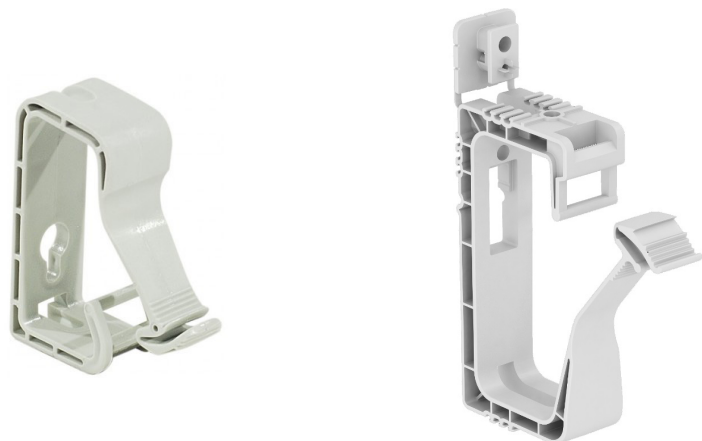

Anneau guide câbles grand modèle 120 x 60 mm

DESCRIPTION

Anneau guide-câbles pour baie ou coffret

Guide-câbles pour utilisation générale, dans les baies de brassage ou les coffrets.

Convient également pour un montage aux murs et aux plafonds. Le tampon de fixation moulé par injection peut être fixé à l'aide de chevilles à frapper ou d'une machine à clouter.

- capacité : jusqu'à 40 câbles H05VVF 3 x 1,5mm²
- dimensions : 120 x 60 mm
- matière : polypropylène
- couleur : gris
- sans halogène ; sans chlore, fluor et brome
- conforme UL 2239

CARACTÉRISTIQUES TECHNIQUES