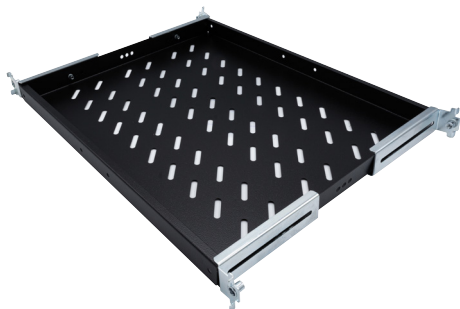

EKIVALAN Etagère fixe 1U 4 pts prof. 370mm (baie P600), noire, 50 kg

DESCRIPTION

Ajustable de 300 à 470 mm

CARACTÉRISTIQUES TECHNIQUES

Marque : EKIVALAN

Part number : BEACCF51U4P370BL

Caractéristiques :

Type : Plaque détagère

Poids et dimensions :

Taille (impériale) : 48,3 cm (19»)

Couleur du produit : Noir

Largeur : 370 mm

Profondeur : 486 mm

Hauteur : 44 mm

Informations sur l'emballage :

Quantité : 1 pièce(s)

Capacité de charge maximale : 50 kg

Capacité du rack : 1U

Détails techniques :

Certificats de durabilité : RoHS

Poids du paquet : 2 kg

Certification : EN 61587-1:2012 IEC 297-1 & IEC 297-2 EN 60950-1:2006