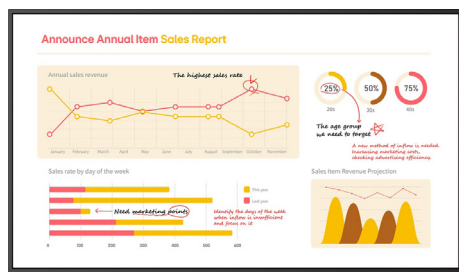

LG - Afficheur tactile 75" UHD 75TR3BQ

DESCRIPTION

Les points forts :

- LG CreateBoard intègre une technologie multi-touch capable de détecter jusqu'à 40 points de contact simultanément, facilitant les interactions et gestes de plusieurs utilisateurs à la fois. Idéale pour le travail collaboratif.
- LG CreateBoard offre une sensation tactile réaliste avec une prise en charge de la résolution 4K, permettant une écriture fluide et naturelle, où chaque détail reste net et précis.

- Modèle : 75TR3BQ
- Taille de l'écran : 75"
- Résolution : 3840 × 2160 (UHD)
- Luminosité : 350nit
- Connectique : HDMI
- Format : 16:9
- VESA (mm) : 800 x 400

CARACTÉRISTIQUES TECHNIQUES

Marque : LG

Part number : 75TR3BQ