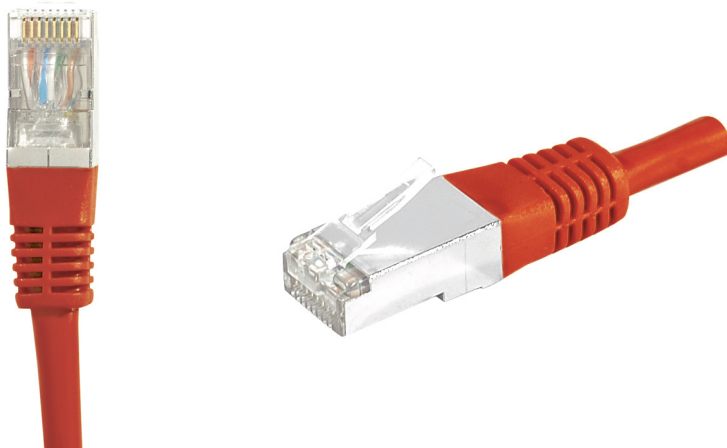

## Cordon RJ45 catégorie 6A S/FTP rouge - 15 m

### DESCRIPTION

CORDON PATCH BLINDE CAT 6A S/FTP cuivre

Ce cordon réseau RJ45 catégorie CAT.6A Classe EA, vous permet de transmettre des données à des fréquences jusqu'à 500 MHz, et à des débits jusqu'à 10 Gbps.

L'expression S/FTP indique qu'il dispose d'un blindage général, et d'un blindage individuel par paire. Le blindage général est assuré par une tresse de cuivre étamé, et le blindage de chaque paire par une feuille d'aluminium. Ce type de cordons offre le niveau de blindage le plus élevé, et permet une très bonne immunité aux perturbations extérieures, et donc des débits maximum garantis.

Son conducteur est exclusivement composé de cuivre, et sa conductivité est donc optimale, garant de performances les plus élevées. Ce type de cordons est préconisé pour les applications PoE jusqu'à 30 W (PoE+).