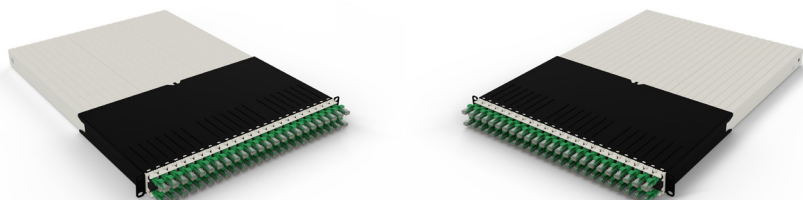

PATCHBOX ONE 24x CAT6A UTP VERT 1,8 m 30U

DESCRIPTION

Le patchbox.one est la solution ultime de gestion des câbles pour votre baie réseau. Avec 24 câbles rétractables, il garde votre baie organisée sur le long terme, rendant votre infrastructure IT plus rentable. Grâce à cette solution tout-en-un, vous pouvez utiliser jusqu'à 50 % d'espace supplémentaire dans la baie, réduire considérablement les temps d'arrêt des serveurs et rendre l'installation, la maintenance et le dépannage jusqu'à 10 fois plus rapides. Nos câbles Cat.6a respectent les normes ISO et vous permettent d'alimenter vos équipements via PoE (STP) et PoE++ (UTP), ou bien de choisir des câbles en fibre optique ultra-flexibles et peu sensibles aux courbures, fabriqués avec la fibre Corning® ClearCurve®. Nos câbles Cat.6a sont disponibles en 8 couleurs différentes (noir, bleu, rouge, vert, jaune, blanc, gris et violet), et nos câbles en fibre optique sont proposés en versions OS2 et OM4 avec des connecteurs LC-LC et LC-SC.

CARACTÉRISTIQUES TECHNIQUES

Marque : PATCHBOX

Part number : PONE30UTPGR

Caractéristiques :

Couleur du produit : Vert

Longueur de câble : 1,8 m

Câble standard : Cat6a

Blindage du câble : U/UTP (UTP)

Connecteur 1 : RJ-45

Connecteur 2 : RJ-45

Genre de connecteur 1 : Mâle

Genre de connecteur 2 : Mâle

Contacts du connecteur de placage : Or

Matériau du manteau : Polyvinyl chloride (PVC)

Forme du câble : Plat

Matériau conducteur : Cuivre

Standards réseau : IEEE 802.3bt

Taille des fils AWG : 30

Taux de transfert de données : 10000 Mbit/s

Rayon de courbure (min) : 1,2 cm

Contenu de l'emballage :

Quantité : 1 pièce(s)