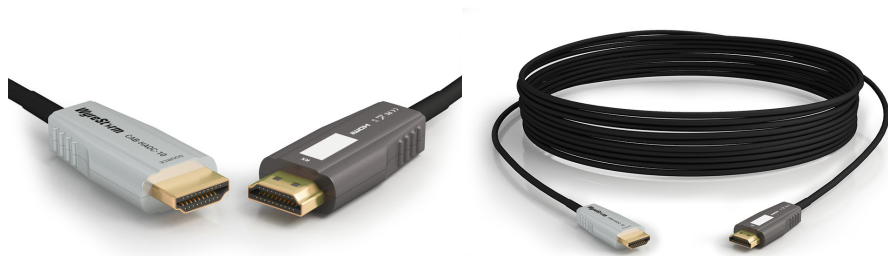

Cable HDMI optique actif 15m

DESCRIPTION

CARACTÉRISTIQUES TECHNIQUES

Marque : WYRESTORM

Part number : CAB-HAOC-15

Caractéristiques :

Longueur de câble : 15 m

Connecteur 1 : HDMI Type A (Standard)

Connecteur 2 : HDMI Type A (Standard)

Genre de connecteur 1 : Mâle

Genre de connecteur 2 : Mâle

Facteur de forme du connecteur 1 : Droit

Facteur de forme du connecteur 2 : Droit

Couleur du produit : Noir, Blanc

Résolutions graphiques prises en charge : 1920 x 1080 (HD 1080), 3840 x 2160, 4096 x 2160

Modes vidéo pris en charge : 1080p, 2160p

Technologies Dolby : DTS:X, Dolby Atmos

Connecteur(s) résistant à la traction : Oui

Force d'arrachage : 15 kg

Canal de retour audio (ARC, Audio Return Channel) : Oui

HDCP : Oui

Bande passante : 18 Mo/s

Taux de rafraîchissement maximal : 60 Hz

Contacts du connecteur de placage : Or

Certification : CE | FCC