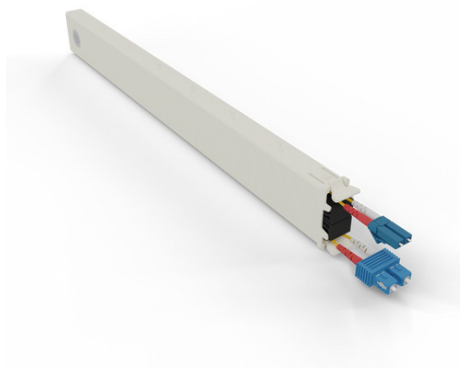

PATCHBOX ONE CASSETTE JARRETIERE OS2 LC-SC

0,8 m 8U

DESCRIPTION

CARACTÉRISTIQUES TECHNIQUES

Marque : PATCHBOX

Part number : CONEX8OS212

Caractéristiques :

Type : Plateau de gestion des câbles

Couleur du produit : Crème

Matériau du boîtier/corps : Acrylonitrile-Butadiène-Styrène (ABS), Polyoxyméthylène (POM)

Capacité du rack : 8U

Longueur de câble : 0,8 m

Température d'opération : -20 - 60 °C

Humidité relative de fonctionnement (H-H) : 10 - 90%

Poids et dimensions :

Largeur : 18 mm

Profondeur : 365 mm

Hauteur : 40 mm

Poids : 220 g

Informations sur l'emballage :

Quantité : 1 pièce(s)