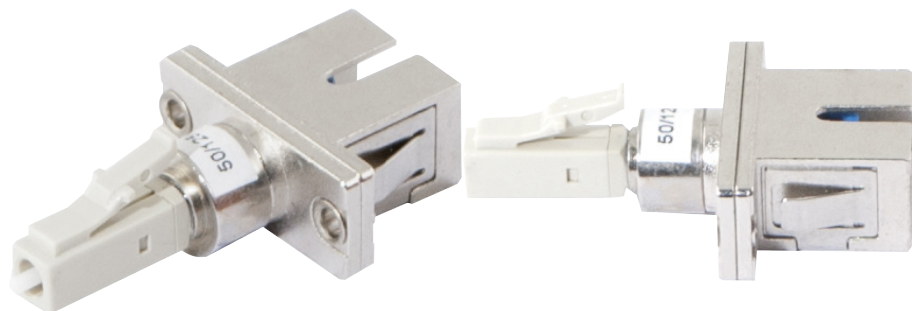

Adaptateur fibre multimode LC male / SC femelle

DESCRIPTION

Adaptateur fibre optique male/femelle

Pour liaison multimode

Permet de changer le type de connecteur fibre optique

Faible perte d'insertion : inférieure à 0.2 dB

Durabilité : inférieure à 0.2 dB après 1000 cycles d'insertion

CARACTÉRISTIQUES TECHNIQUES

Marque : GÉNÉRIQUE

Part number : ECF-395137

Caractéristiques principales :

Type d'accessoire : Adaptateur

Caractéristiques secondaires :

Type connecteur A : LC-UPC

Type connecteur B : SC-UPC