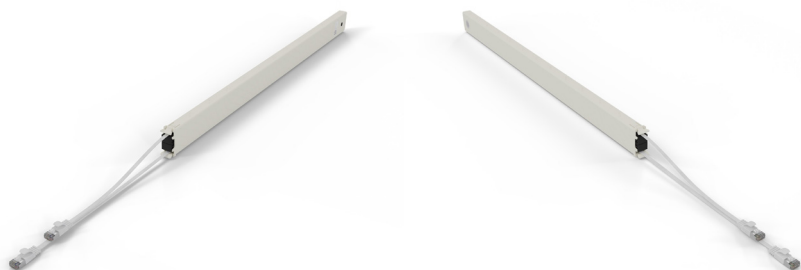

# PATCHBOX ONE CASSETTE CAT6A STP BLANC 2,5 m 46U

## DESCRIPTION

Construisez votre propre patchbox.one en remplissant votre baie avec jusqu'à 24 cassettes de câbles. Personnalisez votre solution en choisissant parmi différents types de câbles, couleurs, types de connecteurs et longueurs. Grâce à son système modulaire, vous pouvez échanger les cassettes en quelques secondes et ajuster facilement la baie selon vos besoins. Les câbles Cat.6a dans le cassette respectent les normes ISO et vous permettent d'alimenter vos appareils via PoE (STP) et PoE++ (UTP), ou bien d'opter pour des câbles en fibre optique ultra-flexibles et peu sensibles aux courbures, fabriqués avec la fibre Corning® ClearCurve®.

Couleur du produit : Blanc

Forme du câble : Plat

Genre de connecteur 1 : Mâle

Genre de connecteur 2 : Mâle

Hauteur : 40 mm

Hauteur du colis : 50 mm

Humidité relative de fonctionnement (H-H) : 10 - 90%

Largeur : 18 mm

Largeur du colis : 47 mm

Longueur de câble : 2,5 m

Matériau conducteur : Cuivre

Matériau du manteau : Polyvinyl chloride (PVC)

Pays d'origine : Hongrie

Poids : 220 g

Poids du paquet : 310 g

Profondeur : 600 mm