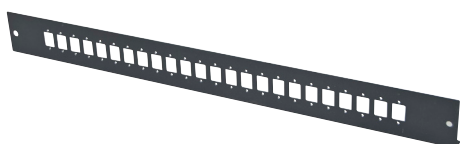

# DEXLAN Façade nue 24 LC Duplex / SC Simplex pour tiroir optique 1U

## DESCRIPTION

Façade nue (non équipée) pour tiroir optique DEXLAN

Plus produit :

- Marquage
- Assemblage rapide au tiroir optique par seulement 2 vis
- Gain de temps lors des installations

Caractéristiques principales :

- Façade non équipée
- Accessoires fournis :
  - 2 vis pour assemblage au tiroir optique

### Caractéristiques principales :

Type de tiroir : Éléments séparés

Compatibilité en pouces : 19»