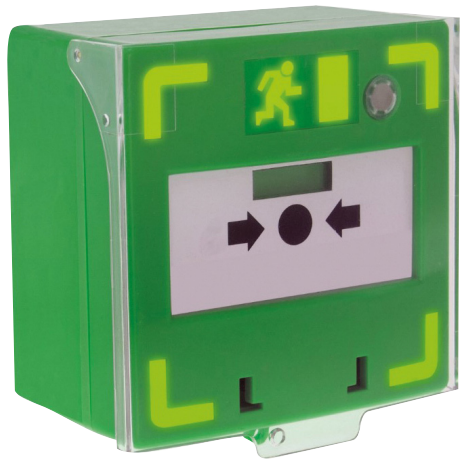

Déclencheur manuel 3 contacts RCP310G

DESCRIPTION

CARACTÉRISTIQUES TECHNIQUES

Marque : IZYX

Part number : RCP310G