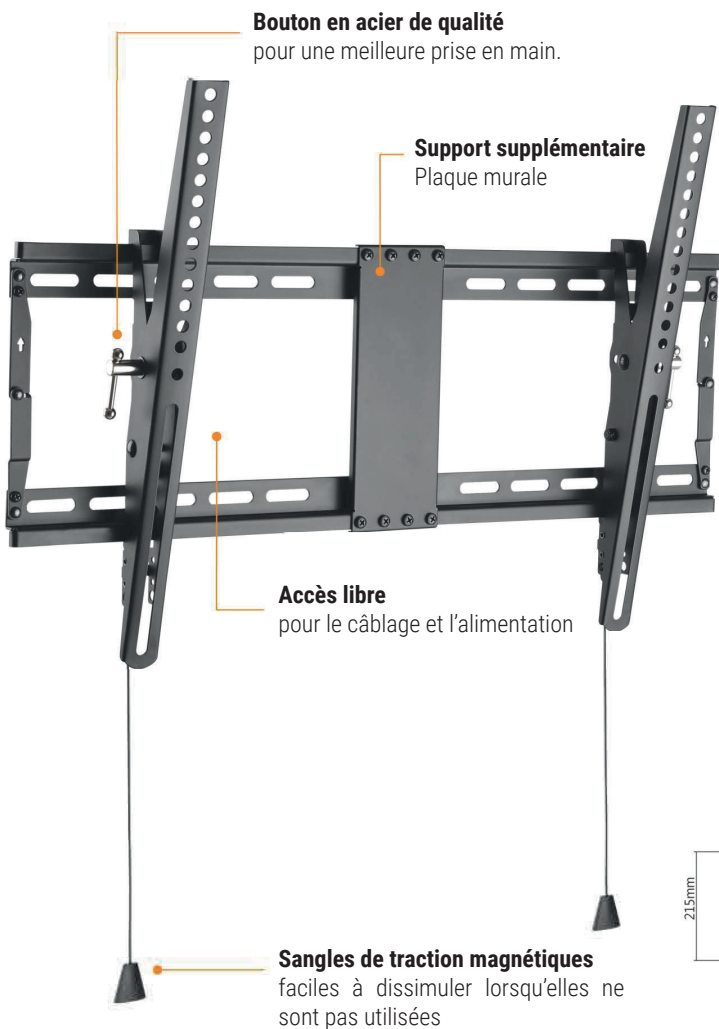

dacomex

W90-800T

Support mural inclinable pour écran 43-90"

Conception pliable

Réduit les frais de transport tout en optimisant l'espace de rangement

Inclinaison sans outil

Grâce à ses angles d'inclinaison généreux, vous bénéficiez d'une visualisation optimale.

Bouton en acier de qualité
pour une meilleure prise en main.

Support supplémentaire
Plaque murale

Accès libre
pour le câblage et l'alimentation

Sangles de traction magnétiques
faciles à dissimuler lorsqu'elles ne sont pas utilisées

Support verrouillable

Protection antivol. (Cadenas non inclus)

Verrouillage à ressort à dégageement rapide

Installation rapide et facile

MOST
43"-90"
Screen Size

RATED
70 kg
154 lbs

VESA
200 x 200 to
800 x 400

+3° ~ -12°

x4
Four Times
Strength Tested

29 mm

↑
Direction
Indicator

**Curved
Monitor**

Anti-theft

Spring lock