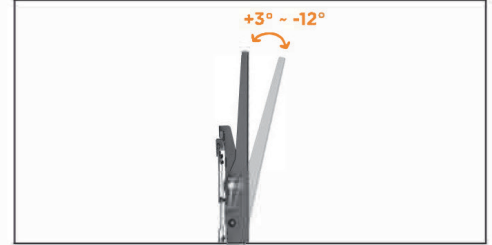

dacomex

W90-800T

Support mural inclinable pour écran 43-90"

Conception pliable

Réduit les frais de transport tout en optimisant l'espace de rangement

Inclinaison sans outil

Grâce à ses angles d'inclinaison généreux, vous bénéficiez d'une visualisation optimale.

Bouton en acier de qualité
pour une meilleure prise en main.

Support supplémentaire
Plaque murale

Accès libre
pour le câblage et l'alimentation

Sangles de traction magnétiques
faciles à dissimuler lorsqu'elles ne sont pas utilisées

Support verrouillable

Protection antivol. (Cadenas non inclus)

Verrouillage à ressort à dégageement rapide

Installation rapide et facile

MOST
43"-90"
Screen Size

RATED
70 kg
154 lbs

VESA
200 x 200 to
800 x 400

+3° ~ -12°

x4
Four Times
Strength Tested

29 mm

↑
Direction
Indicator

**Curved
Monitor**

Anti-theft

Spring lock