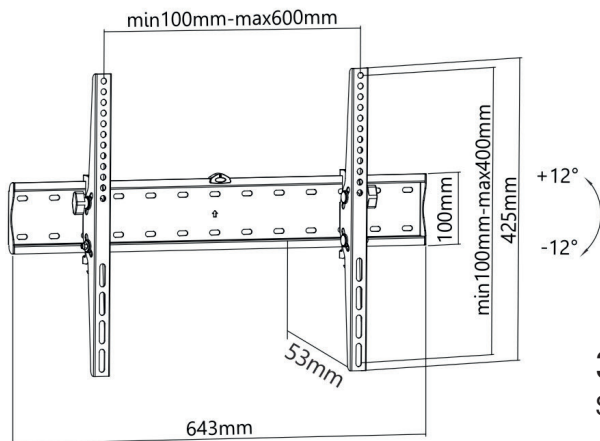

### Fonctionnalité

Réglez facilement  
votre téléviseur sans outils

Niveau à bulle intégré pour  
une installation et  
un alignement faciles

Sa construction simple garantit  
une installation rapide et facile

MOST  
**37"-70"**  
Screen Size