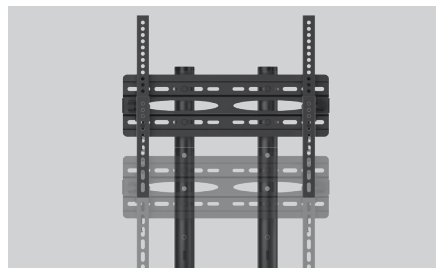

dacomex

Support à roulettes
S70-600W pour
écrans 37-70"

Support à roulettes S70-600W pour écrans 37-70"

Compatible avec la plupart des téléviseurs et écrans de 37 à 70".

Support à roulettes pour écrans 37-70"

- VESA : de 200 x 200 à 600 x 400
- Poids max. supporté : 50 kg
- Inclinaison : +/-10°
- Accessoires : 1 tablette pour caméra et 1 tablette pour accessoires audio-vidéo

Réf. S70-600W

MOST
37"-70"
Screen Size

50 kg
110 lbs

10 kg
22 lbs

5 kg
11 lbs

200 x 200
600 x 400

FourTimes
Strength Tested

Hauteur réglable avec étagère pour caméra qui permet de faire des réunions en visioconférence

Base robuste avec roulettes robustes prend en charge une maniabilité facile et garantit des performances fiables pendant des années d'utilisation.

Mécanisme d'inclinaison libre permet un réglage facile de l'angle et réduit l'éblouissement des lumières ou des fenêtres pour obtenir un confort visuel optimal.

Réglage de la hauteur du panneau favorise un placement personnalisé pour répondre à différents besoins de visualisation à tout moment.