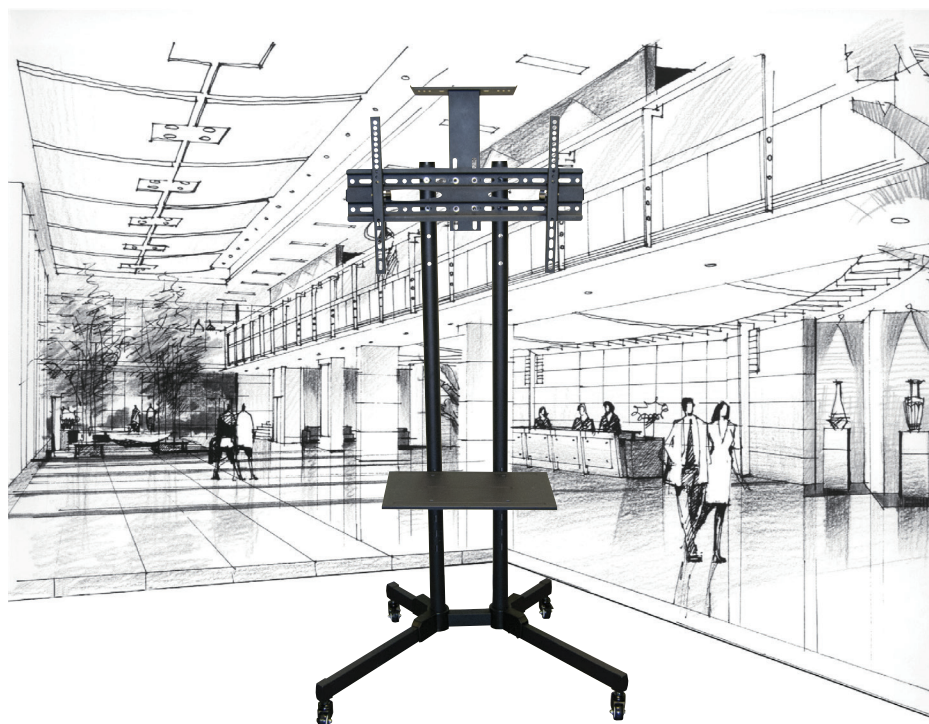

dacomex

Support à roulettes
S70-600W pour
écrans 37-70"

Support à roulettes S70-600W pour écrans 37-70"

Compatible avec la plupart des téléviseurs et écrans de 37 à 70".

Support à roulettes pour écrans 37-70"

- VESA : de 200 x 200 à 600 x 400
- Poids max. supporté : 50 kg
- Inclinaison : +/-10°
- Accessoires : 1 tablette pour caméra et 1 tablette pour accessoires audio-vidéo

Réf. S70-600W

MOST
37"-70"
Screen Size

50 kg
110 lbs

10 kg
22 lbs

5 kg
11 lbs

200 x 200
600 x 400

FourTimes
Strength Tested

Hauteur réglable avec étagère pour caméra qui permet de faire des réunions en visioconférence

Base robuste avec roulettes robustes prend en charge une maniabilité facile et garantit des performances fiables pendant des années d'utilisation.

Mécanisme d'inclinaison libre permet un réglage facile de l'angle et réduit l'éblouissement des lumières ou des fenêtres pour obtenir un confort visuel optimal.

Réglage de la hauteur du panneau favorise un placement personnalisé pour répondre à différents besoins de visualisation à tout moment.