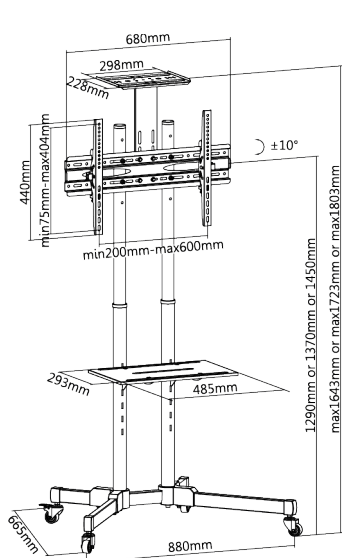

dacomex

Support à roulettes
S70-600W pour
écrans 37-70"

Support à roulettes S70-600W pour écrans 37-70"

Compatible avec la plupart des téléviseurs et écrans de 37 à 70".

Support à roulettes pour écrans 37-70"

- VESA : de 200 x 200 à 600 x 400
- Poids max. supporté : 50 kg
- Inclinaison : +/-10°
- Accessoires : 1 tablette pour caméra et 1 tablette pour accessoires audio-vidéo

Réf. S70-600W

MOST
37"-70"
Screen Size

50 kg
110 lbs

10 kg
22 lbs

5 kg
11 lbs

200 x 200
600 x 400

FourTimes
Strength Tested

Hauteur réglable avec étagère pour caméra qui permet de faire des réunions en visioconférence

Base robuste avec roulettes robustes prend en charge une maniabilité facile et garantit des performances fiables pendant des années d'utilisation.

Hauteur réglable des étagères
Étagère de composants offre plus d'espace pour contenir des équipements audiovisuels.