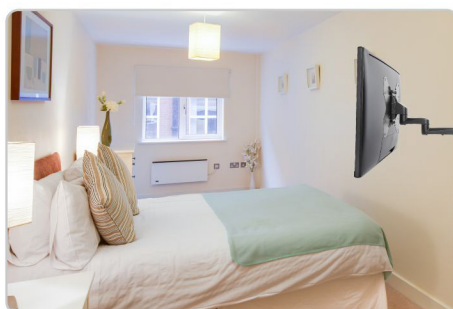

dacomex

Série W27-100

Bras muraux pour écrans jusqu'à 27"

Combinaison Libre

Installation facile

pour être votre propre designer

Conception entièrement détachable

Permet un retrait rapide et une combinaison libre avec une plaque VESA répondant à des exigences plus personnalisées.

Hautement réglable

Pivot à 180°

Inclinaison +8/-12°

Réglage de niveau +/-3°

Ajustement pour un angle de vision parfait

Gestion des câbles

Achemine les câbles sous le bras pour réduire l'encombrement et offrir un espace de travail plus propre et organisé.

N'importe où, pour tous les scénarios

Cuisine, chambre, salon, salle de classe, sous-sol, salle de conférence...

Répond à tous vos besoins.

W27-100FM/2

Bras mural inclinable jusqu'à 27"

- › VESA : 75 x 75, 100 x 100
- › Poids max supporté : 20 kg
- › Inclinaison : +8/-12°
- › Pivot : +/-90°
- › Distance mur / écran : de 85 à 175 mm
- › Bras détachables
- › Rangement des câbles : oui