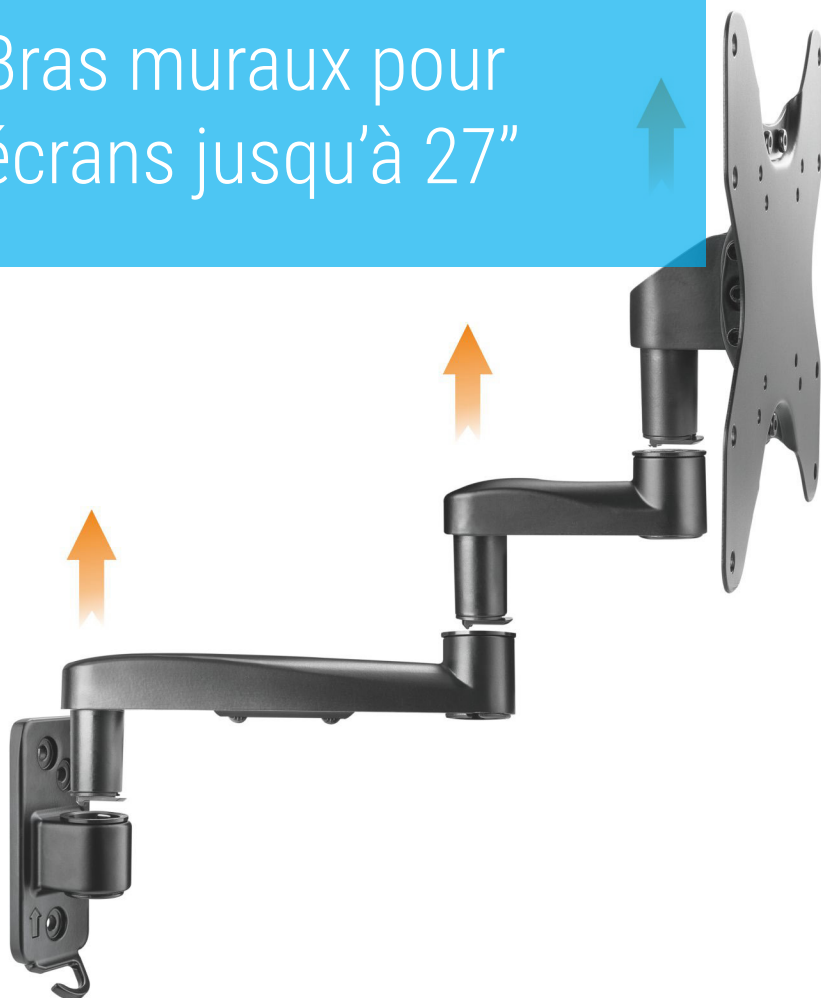

dacomex

Série W27-100

Bras muraux pour écrans jusqu'à 27"

Combinaison Libre

Installation facile

pour être votre propre designer

Conception entièrement détachable

Permet un retrait rapide et une combinaison libre avec une plaque VESA répondant à des exigences plus personnalisées.

Hautement réglable

Pivot à 180°

Inclinaison +8/-12°

Réglage de niveau +/-3°

Ajustement pour un angle de vision parfait

Gestion des câbles

Achemine les câbles sous le bras pour réduire l'encombrement et offrir un espace de travail plus propre et organisé.

N'importe où, pour tous les scénarios

Cuisine, chambre, salon, salle de classe, sous-sol, salle de conférence...

Répond à tous vos besoins.

W27-100FM/2

Bras mural inclinable jusqu'à 27"

- › VESA : 75 x 75, 100 x 100
- › Poids max supporté : 20 kg
- › Inclinaison : +8/-12°
- › Pivot : +/-90°
- › Distance mur / écran : de 85 à 175 mm
- › Bras détachables
- › Rangement des câbles : oui

Réf. W27-100FM/2

MOST
13"-27"
Screen Size

RATED
20 kg
44 lbs

VESA
75 x 75 to
100 x 100

W27-100-FM

Support mural pour écrans jusqu'à 27"

- › VESA : 75 x 75, 100 x 100
- › Poids max supporté : 20 kg
- › Inclinaison : +8/-12°
- › Pivot : +/-90°
- › Distance mur / écran : de 85 à 355 mm
- › Bras détachables
- › Rangement des câbles : oui