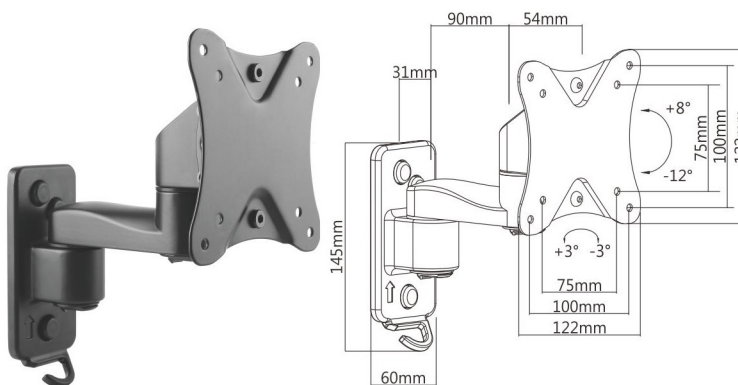

dacomex

Série W27-100

Bras muraux pour écrans jusqu'à 27"

Combinaison Libre

Installation facile

pour être votre propre designer

Conception entièrement détachable

Permet un retrait rapide et une combinaison libre avec une plaque VESA répondant à des exigences plus personnalisées.

Hautement réglable

Pivot à 180°

Inclinaison +8/-12°

Réglage de niveau +/-3°

Ajustement pour un angle de vision parfait

Gestion des câbles

Achemine les câbles sous le bras pour réduire l'encombrement et offrir un espace de travail plus propre et organisé.

N'importe où, pour tous les scénarios

Cuisine, chambre, salon, salle de classe, sous-sol, salle de conférence...

Répond à tous vos besoins.

W27-100FM/2

Bras mural inclinable jusqu'à 27"

- › VESA : 75 x 75, 100 x 100
- › Poids max supporté : 20 kg
- › Inclinaison : +8/-12°
- › Pivot : +/-90°
- › Distance mur / écran : de 85 à 175 mm
- › Bras détachables
- › Rangement des câbles : oui

Réf. W27-100FM/2

MOST
13"-27"
Screen Size

RATED
20 kg
44 lbs

VESA
75 x 75 to
100 x 100

W27-100-FM

Support mural pour écrans jusqu'à 27"

- › VESA : 75 x 75, 100 x 100
- › Poids max supporté : 20 kg
- › Inclinaison : +8/-12°
- › Pivot : +/-90°
- › Distance mur / écran : de 85 à 355 mm
- › Bras détachables
- › Rangement des câbles : oui