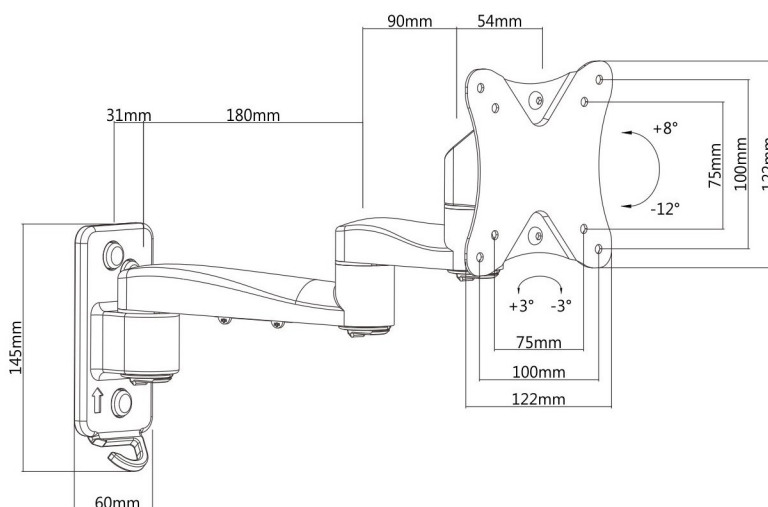

Hautement réglable

Pivot à 180°

Inclinaison +8/-12°

Réglage de niveau +/-3°

Ajustement pour un angle de vision parfait

Gestion des câbles

Achemine les câbles sous le bras pour réduire l'encombrement et offrir un espace de travail plus propre et organisé.

N'importe où, pour tous les scénarios

Cuisine, chambre, salon, salle de classe, sous-sol, salle de conférence...

Répond à tous vos besoins.

W27-100FM/2

Bras mural inclinable jusqu'à 27"

- › VESA : 75 x 75, 100 x 100
- › Poids max supporté : 20 kg
- › Inclinaison : +8/-12°
- › Pivot : +/-90°
- › Distance mur / écran : de 85 à 175 mm
- › Bras détachables
- › Rangement des câbles : oui

Réf. W27-100FM/2

MOST
13"-27"
Screen Size

RATED
20 kg
44 lbs

VESA
75 x 75 to
100 x 100

W27-100-FM

Support mural pour écrans jusqu'à 27"

- › VESA : 75 x 75, 100 x 100
- › Poids max supporté : 20 kg
- › Inclinaison : +8/-12°
- › Pivot : +/-90°
- › Distance mur / écran : de 85 à 355 mm
- › Bras détachables
- › Rangement des câbles : oui

Réf. W27-100-FM

RATED
20 kg
44 lbs

VESA
75 x 75 to
100 x 100