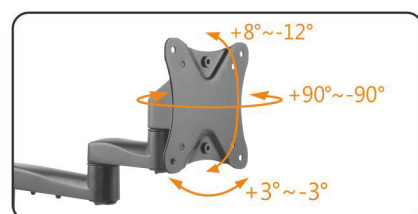

dacomex

Série W27-100

Bras muraux pour écrans jusqu'à 27"

Combinaison Libre

Installation facile

pour être votre propre designer

Conception entièrement détachable

Permet un retrait rapide et une combinaison libre avec une plaque VESA répondant à des exigences plus personnalisées.

Hautement réglable

Pivot à 180°

Inclinaison +8/-12°

Réglage de niveau +/-3°

Ajustement pour un angle de vision parfait

Gestion des câbles

Achemine les câbles sous le bras pour réduire l'encombrement et offrir un espace de travail plus propre et organisé.

N'importe où, pour tous les scénarios

Cuisine, chambre, salon, salle de classe, sous-sol, salle de conférence...

Répond à tous vos besoins.

W27-100FM/2

Bras mural inclinable jusqu'à 27"

- › VESA : 75 x 75, 100 x 100
- › Poids max supporté : 20 kg
- › Inclinaison : +8/-12°
- › Pivot : +/-90°
- › Distance mur / écran : de 85 à 175 mm
- › Bras détachables
- › Rangement des câbles : oui

Réf. W27-100FM/2

MOST
13"-27"
Screen Size

RATED
20 kg
44 lbs

VESA
75 x 75 to
100 x 100

W27-100-FM

Support mural pour écrans jusqu'à 27"

- › VESA : 75 x 75, 100 x 100
- › Poids max supporté : 20 kg
- › Inclinaison : +8/-12°
- › Pivot : +/-90°
- › Distance mur / écran : de 85 à 355 mm
- › Bras détachables
- › Rangement des câbles : oui