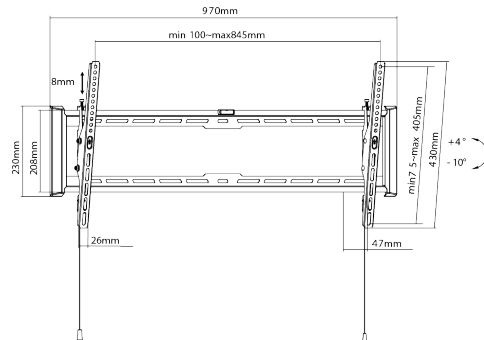

Réf. W90-800T-S

Support mural fixe pour écrans 37-80"

- › VESA : de 200 x 200 à 600 x 400 mm
- › Poids max. supporté : 75 kg
- › Distance mur/écran : 27 mm

Réf. W80-600F-S

Support mural inclinable pour écrans 37-80"

- › VESA : de 200 x 200 à 600 x 400 mm
- › Poids max. supporté : 75 kg
- › Inclinaison : +4/-10°
- › Distance mur/écran : 47 mm

Réf. W80-600T-S

Micro-ajustement installation de poteaux de niveau parfait

Inclinaison sans outil +4° ~ -10°

Niveau à bulle intégré pour un positionnement horizontal parfait

Sangle de traction magnétique facile à cacher lorsqu'il n'est pas utilisé

Serrure à ressort à dégageur rapide installation facile en quelques secondes

W90-800F-S

MOST
43"-90"
Screen Size

W90-800T-S

MOST
43"-90"
Screen Size

W80-600F-S

MOST
37"-80"
Screen Size

W80-600T-S

MOST
37"-80"
Screen Size