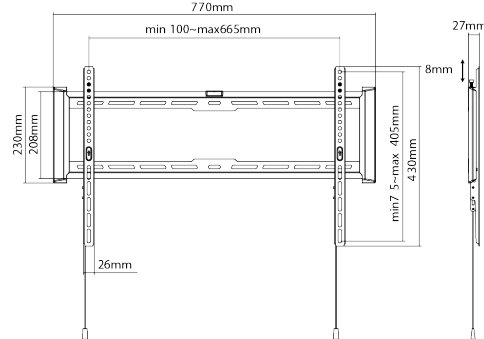

Réf. W90-800T-S

Support mural fixe pour écrans 37-80"

- › VESA : de 200 x 200 à 600 x 400 mm
- › Poids max. supporté : 75 kg
- › Distance mur/écran : 27 mm

Réf. W80-600F-S

Support mural inclinable pour écrans 37-80"

- › VESA : de 200 x 200 à 600 x 400 mm
- › Poids max. supporté : 75 kg
- › Inclinaison : +4/-10°
- › Distance mur/écran : 47 mm

Réf. W80-600T-S

Micro-ajustement installation de poteaux de niveau parfait

Inclinaison sans outil +4° ~ -10°

Niveau à bulle intégré pour un positionnement horizontal parfait

Sangle de traction magnétique facile à cacher lorsqu'il n'est pas utilisé

Serrure à ressort à dégageur rapide installation facile en quelques secondes

W90-800F-S

MOST
43"-90"
Screen Size

W90-800T-S

MOST
43"-90"
Screen Size

W80-600F-S

MOST
37"-80"
Screen Size

W80-600T-S

MOST
37"-80"
Screen Size