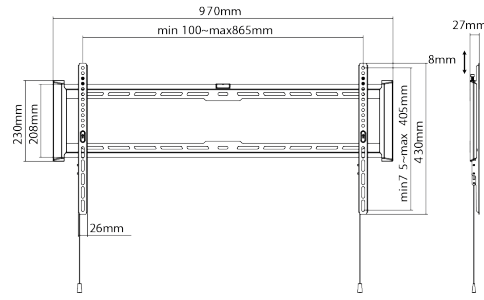

Réf. W90-800T-S

Support mural fixe pour écrans 37-80"

- › VESA : de 200 x 200 à 600 x 400 mm
- › Poids max. supporté : 75 kg
- › Distance mur/écran : 27 mm

Réf. W80-600F-S

Support mural inclinable pour écrans 37-80"

- › VESA : de 200 x 200 à 600 x 400 mm
- › Poids max. supporté : 75 kg
- › Inclinaison : +4/-10°
- › Distance mur/écran : 47 mm

Réf. W80-600T-S

Micro-ajustement installation de poteaux de niveau parfait

Inclinaison sans outil +4° ~ -10°

Niveau à bulle intégré pour un positionnement horizontal parfait

Sangle de traction magnétique facile à cacher lorsqu'il n'est pas utilisé

Serrure à ressort à dégageur rapide installation facile en quelques secondes

W90-800F-S

MOST
43"-90"
Screen Size

W90-800T-S

MOST
43"-90"
Screen Size

W80-600F-S

MOST
37"-80"
Screen Size

W80-600T-S

MOST
37"-80"
Screen Size