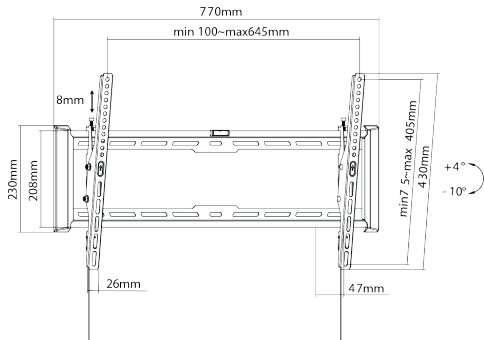

Réf. W90-800T-S

Support mural fixe pour écrans 37-80"

- › VESA : de 200 x 200 à 600 x 400 mm
- › Poids max. supporté : 75 kg
- › Distance mur/écran : 27 mm

Réf. W80-600F-S

Support mural inclinable pour écrans 37-80"

- › VESA : de 200 x 200 à 600 x 400 mm
- › Poids max. supporté : 75 kg
- › Inclinaison : +4/-10°
- › Distance mur/écran : 47 mm

Réf. W80-600T-S

Micro-ajustement installation de poteaux de niveau parfait

Inclinaison sans outil +4° ~ -10°

Niveau à bulle intégré pour un positionnement horizontal parfait

Sangle de traction magnétique facile à cacher lorsqu'il n'est pas utilisé

Serrure à ressort à dégageur rapide installation facile en quelques secondes

W90-800F-S

MOST
43"-90"
Screen Size

W90-800T-S

MOST
43"-90"
Screen Size

W80-600F-S

MOST
37"-80"
Screen Size

W80-600T-S

MOST
37"-80"
Screen Size