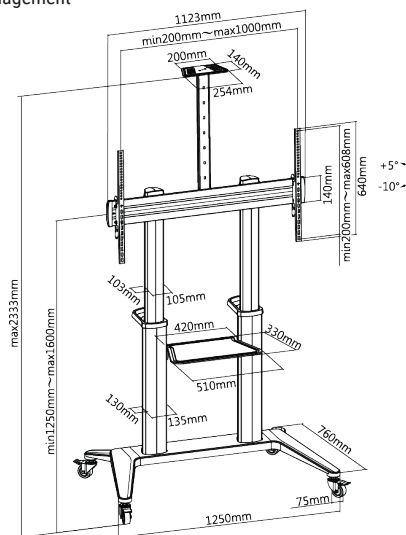

Support sur roulettes pour écrans 70-120"

- › VESA : de 200 x 200 à 1000 x 600 mm
- › Poids max. supporté : 140 kg
- › Inclinaison : +5/-10°
- › Accessoires : 2 tablettes

Réf. S120-1000W

MOST
70"-120"
Screen Size

TV
RATED
140 kg
308 lbs

DVD
RATED
5 kg
11 lbs

CAMERA
RATED
5 kg
11 lbs

VESA
max
1000 x 600

x3
Three Times
Strength Tested

+5°~-10°

Cable
Management

Orientation portrait ou paysage idéal pour regarder la télévision et utiliser des présentations.

Réglage de la hauteur permet n'importe quelle position TV souhaitée le long de la colonne

Inclinaison sans outil pour des angles de visions idéaux

Gestion des câbles

- › **Etagère pour webcam** réglable en hauteur
- › **Poignée pour un déplacement** rapide et facile
- › **Tablette réglable en hauteur** parfait pour les équipements et matériaux audiovisuels
- › **4 roulettes verrouillables** roulement en douceur ou verrouillage en place
- › **Conception de base** améliorée une traverse plus large est reliée aux pieds pour une stabilité accrue