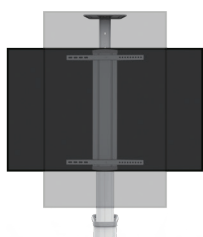

dacomex

Support sur
roulettes pour
écrans de 70-120"

Support sur roulettes pour écrans de 70-120"

Bénéficiant d'une conception de base esthétique et de performances riches en fonctionnalités, ce support sur roulettes fait passer le chariot standard au niveau supérieur, ajoutant une touche de chic aux environnements de bureau ou éducatifs.

Support sur roulettes pour écrans 70-120"

- › VESA : de 200 x 200 à 1000 x 600 mm
- › Poids max. supporté : 140 kg
- › Inclinaison : +5/-10°
- › Accessoires : 2 tablettes

Réf. S120-1000W

MOST
70"-120"
Screen Size

TV
RATED
140 kg
308 lbs

DVD
RATED
5 kg
11 lbs

CAMERA
RATED
5 kg
11 lbs

VESA
max
1000 x 600

x3
Three Times
Strength Tested

+5°~-10°

Cable
Management

Orientation portrait ou paysage idéal pour regarder la télévision et utiliser des présentations.

Réglage de la hauteur permet n'importe quelle position TV souhaitée le long de la colonne

Inclinaison sans outil pour des angles de visions idéaux

Gestion des câbles

- › **Etagère pour webcam** réglable en hauteur
- › **Poignée pour un déplacement** rapide et facile
- › **Tablette réglable en hauteur** parfait pour les équipements et matériaux audiovisuels
- › **4 roulettes verrouillables** roulement en douceur ou verrouillage en place
- › **Conception de base** améliorée une traverse plus large est reliée aux pieds pour une stabilité accrue