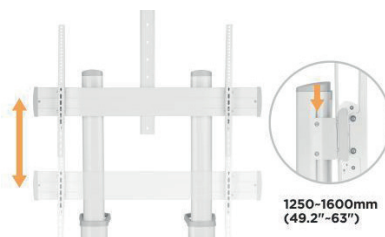

Support sur roulettes pour écrans 70-120"

- › VESA : de 200 x 200 à 1000 x 600 mm
- › Poids max. supporté : 140 kg
- › Inclinaison : +5/-10°
- › Accessoires : 2 tablettes

Réf. S120-1000W

MOST
70"-120"
Screen Size

TV
RATED
140 kg
308 lbs

DVD
RATED
5 kg
11 lbs

CAMERA
RATED
5 kg
11 lbs

VESA
max
1000 x 600

x3
Three Times
Strength Tested

+5°~-10°

Cable
Management

Orientation portrait ou paysage idéal pour regarder la télévision et utiliser des présentations.

Réglage de la hauteur permet n'importe quelle position TV souhaitée le long de la colonne

Inclinaison sans outil pour des angles de visions idéaux

Gestion des câbles

- › **Etagère pour webcam** réglable en hauteur
- › **Poignée pour un déplacement** rapide et facile
- › **Tablette réglable en hauteur** parfait pour les équipements et matériaux audiovisuels
- › **4 roulettes verrouillables** roulement en douceur ou verrouillage en place
- › **Conception de base** améliorée une traverse plus large est reliée aux pieds pour une stabilité accrue