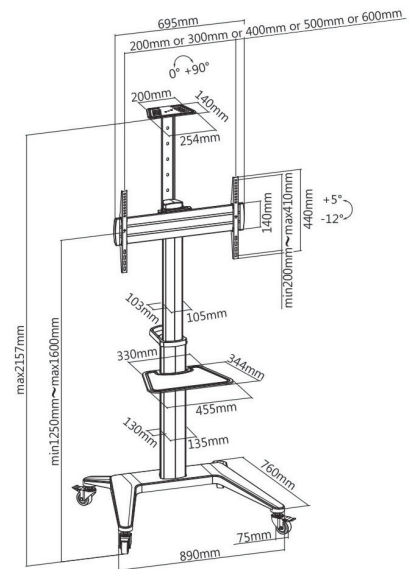

dacomex

S70-600W-LP

Support sur
roulettes 37-70"

S70-600W-LP

Support sur roulettes 37-70"

Chariot TV en aluminium ultra-moderne

Support sur roulettes 37-70"

- › Taille de l'écran : 37"-70"
- › VESA : 600 x 400 mm
- › Poids maximal du téléviseur : 70 kg/154 lbs
- › Poids maximal de l'étagère : 5 kg/11 lbs
- › Résistance testée : quatre fois
- › Inclinaison : +5° ~ -12°
- › Rotation de l'écran : 0° ~ +90°

Réf. S70-600W-LP

Orientation portrait ou paysage, idéale pour regarder la télévision et présenter des vidéos.

Inclinaison sans outil pour des angles de vision idéaux

Le réglage en hauteur permet de positionner le téléviseur à volonté le long de la colonne.

Gestion des câbles
Pour que tout soit bien organisé

- › **Étagère réglable en hauteur**, idéale pour le matériel et les équipements audiovisuels
- › **Poignée avec anneau en D** pour un déplacement rapide et facile
- › **Étagère pour caméra réglable en hauteur**
- › **4 roulettes verrouillables** pour un roulement fluide ou un blocage
- › **Base améliorée** : traverse plus large reliée aux pieds pour une stabilité accrue