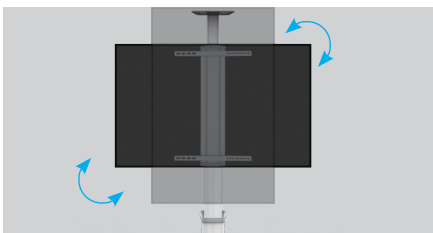

dacomex

S70-600W-LP

Support sur
roulettes 37-70"

S70-600W-LP

Support sur roulettes 37-70"

Chariot TV en aluminium ultra-moderne

Support sur roulettes 37-70"

- › Taille de l'écran : 37"-70"
- › VESA : 600 x 400 mm
- › Poids maximal du téléviseur : 70 kg/154 lbs
- › Poids maximal de l'étagère : 5 kg/11 lbs
- › Résistance testée : quatre fois
- › Inclinaison : +5° ~ -12°
- › Rotation de l'écran : 0° ~ +90°

Réf. S70-600W-LP

Orientation portrait ou paysage, idéale pour regarder la télévision et présenter des vidéos.

Inclinaison sans outil pour des angles de vision idéaux

Le réglage en hauteur permet de positionner le téléviseur à volonté le long de la colonne.

Gestion des câbles
Pour que tout soit bien organisé

- › **Étagère réglable en hauteur**, idéale pour le matériel et les équipements audiovisuels
- › **Poignée avec anneau en D** pour un déplacement rapide et facile
- › **Étagère pour caméra réglable en hauteur**
- › **4 roulettes verrouillables** pour un roulement fluide ou un blocage
- › **Base améliorée** : traverse plus large reliée aux pieds pour une stabilité accrue