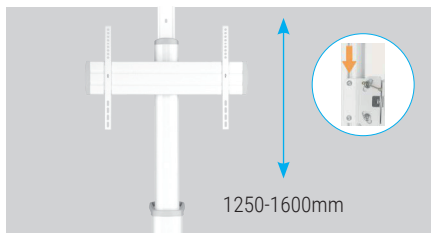

dacomex

S70-600W-LP

Support sur
roulettes 37-70"

S70-600W-LP

Support sur roulettes 37-70"

Chariot TV en aluminium ultra-moderne

Support sur roulettes 37-70"

- › Taille de l'écran : 37"-70"
- › VESA : 600 x 400 mm
- › Poids maximal du téléviseur : 70 kg/154 lbs
- › Poids maximal de l'étagère : 5 kg/11 lbs
- › Résistance testée : quatre fois
- › Inclinaison : +5° ~ -12°
- › Rotation de l'écran : 0° ~ +90°

Réf. S70-600W-LP

Orientation portrait ou paysage, idéale pour regarder la télévision et présenter des vidéos.

Inclinaison sans outil pour des angles de vision idéaux

Le réglage en hauteur permet de positionner le téléviseur à volonté le long de la colonne.

Gestion des câbles
Pour que tout soit bien organisé

- › **Étagère réglable en hauteur**, idéale pour le matériel et les équipements audiovisuels
- › **Poignée avec anneau en D** pour un déplacement rapide et facile
- › **Étagère pour caméra réglable en hauteur**
- › **4 roulettes verrouillables** pour un roulement fluide ou un blocage
- › **Base améliorée** : traverse plus large reliée aux pieds pour une stabilité accrue