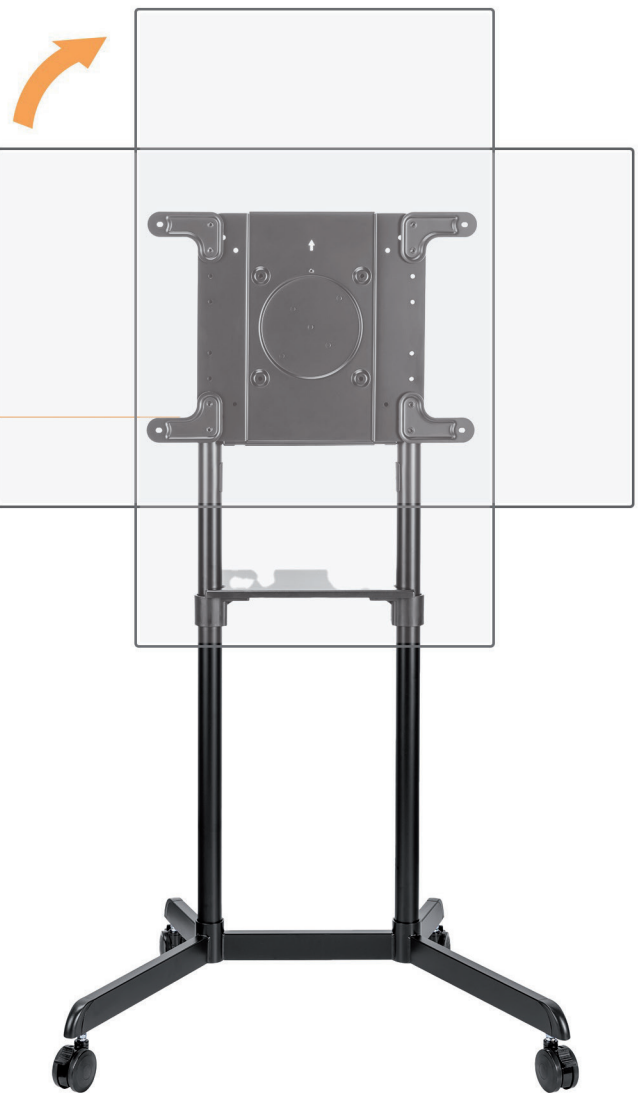

dacomex

S70-600W-R

Support écran sur
roulettes rotatif

Pour Samsung Flip, Surface
Hub 2S et plus

S70-600W-R

Support écran sur roulettes rotatif

0°-90°

Orientation portrait ou paysage

0° or 5°

Angle d'inclinaison de 5°

qui offre une position d'écriture ergonomique

Bras d'extension VESA détachables

adapté à la plupart des appareils, quelle que soit leur taille

Gestion des câbles intégrée

pour permettre de garder le câblage organisé et d'éviter l'encombrement

Étagère

pour un accès facile au matériel et aux équipements

Conception de stockage de multiprises

Bords arrondis contemporains, esthétiques et prévenant les accidents

Roulettes silencieuses et verrouillables

Rotation fluide et maintien ferme

Diagonale des écrans
37-70"

VESA
200x200, 300x300,
350x350, 400x200,
400x400, 600x200,
600x400

Poids max
70 kg - 154 lbs

Poids max
5 kg - 11 lbs