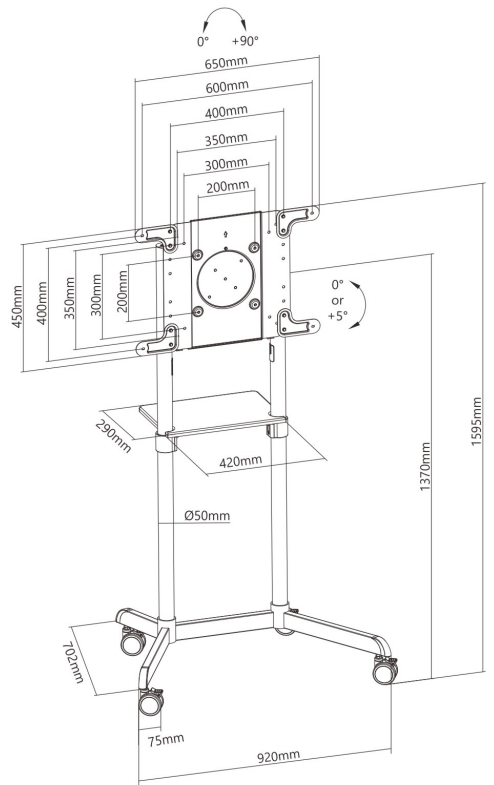

0° or 5°

Angle d'inclinaison de 5°

qui offre une position d'écriture ergonomique

Bras d'extension VESA détachables

adapté à la plupart des appareils, quelle que soit leur taille

Gestion des câbles intégrée

pour permettre de garder le câblage organisé et d'éviter l'encombrement

Étagère

pour un accès facile au matériel et aux équipements

Conception de stockage de multiprises

Bords arrondis contemporains, esthétiques et prévenant les accidents

Roulettes silencieuses et verrouillables

Rotation fluide et maintien ferme

Diagonale des écrans
37-70"

VESA
200x200, 300x300,
350x350, 400x200,
400x400, 600x200,
600x400

Poids max
70 kg - 154 lbs

Poids max
5 kg - 11 lbs

Inclinaison
0 ou 5°

Rotation
+/-90°

Résistance testée 4 fois

Indicateur de direction

Passage de câble