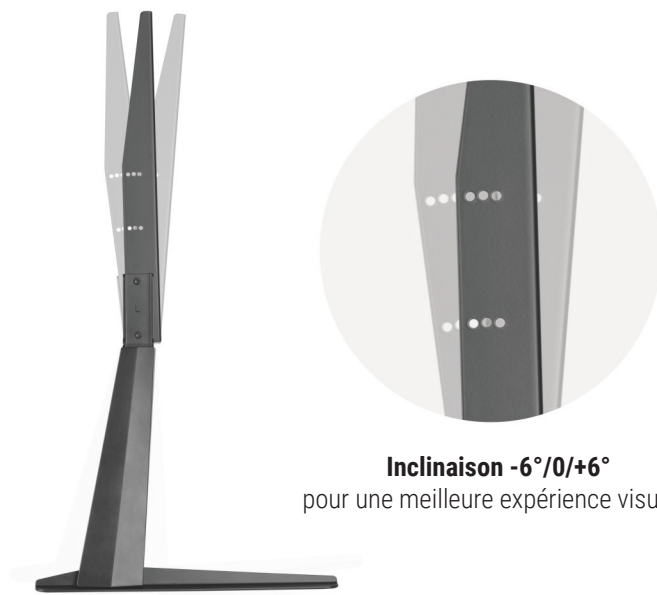

dacomex

D70-50B

Support de bureau
pour écran jusqu'à 70"

D70-50B Support de bureau pour écran jusqu'à 70"

Inclinaison $-6^{\circ}/0^{\circ}/+6^{\circ}$
pour une meilleure expérience visuelle

3 niveaux de hauteur
pour accueillir des écrans de différentes tailles

Emballage de taille réduite
Réduction des frais d'expédition et d'entreposage

Coussinets en mousse sur les pieds
qui protègent des rayures superficielles

Gestion des câbles
Hors de vue et sans encombrement

MOST
32"-70"

Diagonale
des écrans
32-70"

Poids max
50 kg - 110 lbs

VESA
75 x 75 à
800 x 400

Inclinaison
-6°/0°/+6°

Passage de
câble