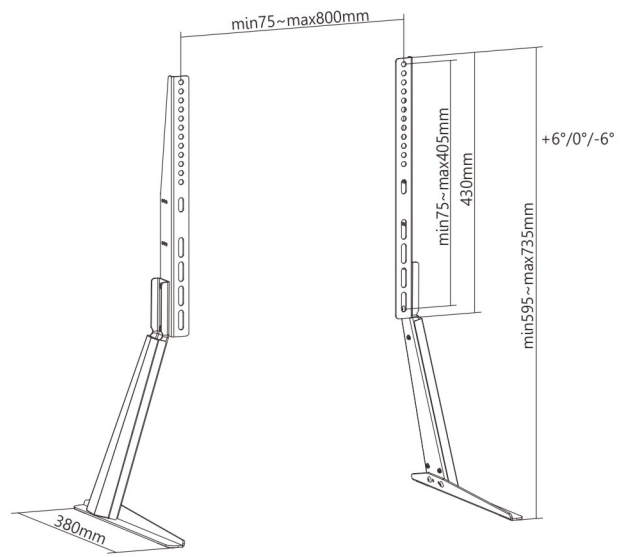

dacomex

D70-50B

Support de bureau
pour écran jusqu'à 70"

D70-50B Support de bureau pour écran jusqu'à 70"

Inclinaison $-6^{\circ}/0^{\circ}/+6^{\circ}$
pour une meilleure expérience visuelle

3 niveaux de hauteur
pour accueillir des écrans de différentes tailles

Emballage de taille réduite
Réduction des frais d'expédition et d'entreposage

Coussinets en mousse sur les pieds
qui protègent des rayures superficielles

Gestion des câbles
Hors de vue et sans encombrement

MOST
32"-70"

Diagonale
des écrans
32-70"

Poids max
50 kg - 110 lbs

VESA
75 x 75 à
800 x 400

Inclinaison
-6°/0°/+6°

Passage de
câble