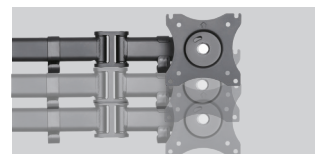

Hauteur réglable librement pour une position ergonomique optimale