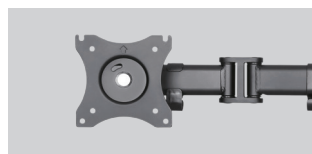

dacomex

Supports de  
bureau pour  
écrans LCD 13"-27"

# Supports de bureau pour écrans LCD 13"-27"

Supports de bureau pour écrans LCD compatible avec la plupart des moniteurs 13-27".

Moniteurs pivotants à droite et à gauche pour une flexibilité de visualisation maximale