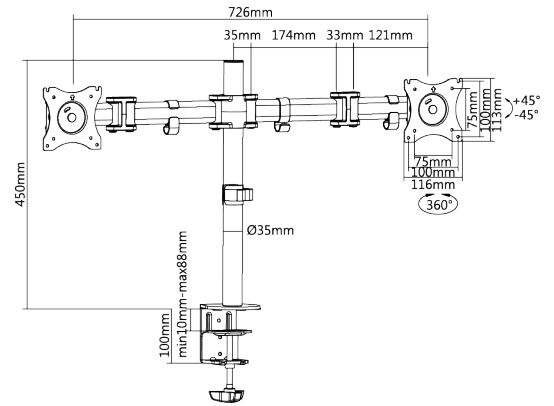

Options de montage :

A pincer

A percer

Les serre-câbles maintiennent les câbles organisés et protégés

## Support à pincer / fixer 2 écrans 13-27"

- › VESA : 75 x 75, 100 x 100 mm
- › Poids max. de chaque écran : 8 kg
- › Inclinaison : +/-45°
- › Pivot : +/-90°
- › Rotation : 360°

Réf. D27-100CG-2

MOST  
13"-27"  
Screen Size

## Support à pincer / percer 3 écrans 13-27"

- › VESA : 75 x 75, 100 x 100 mm
- › Poids max de chaque écran : 8 kg
- › Inclinaison : +/-45°
- › Pivot : +/-45°
- › Rotation : 360°

Réf. D27-100-CG-3

MOST  
13"-27"  
Screen Size