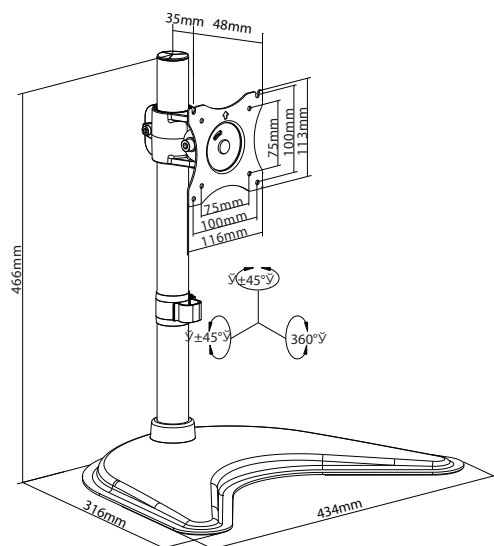

dacomex

D27-100B

Support à poser
1 écran

D27-100B Support à poser 1 écran

**Diagonale
des écrans**
13-27"

Poids max
10 kg - 22 lbs

VESA
75 x 75,
100 x 100

Inclinaison
 $\pm 45^\circ$

Pivot
 $\pm 45^\circ$

Niveau
 360°

Rotation
 360°

**Passage de
câble**