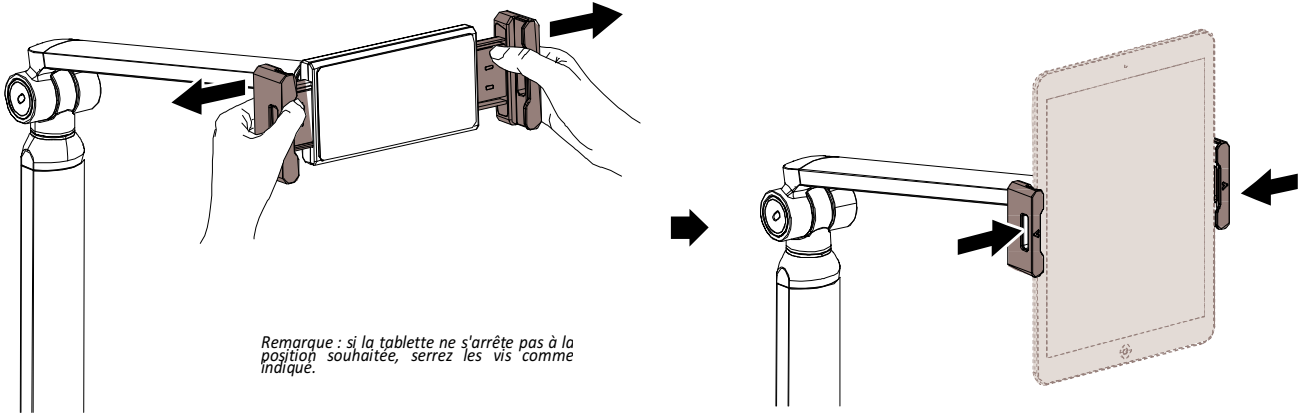

Manuel d'utilisation  
S12-1TAB

dacomex

PRODUIT	DESCRIPTION	QUANTITE	PRODUIT	DESCRIPTION	QUANTITE
A	 support tablette	1	E	 plaque entretoise	1
B	 tube	1	F	 M5x35	2
C	 tube	1	G	 M5x10	2
D	 base	1	H	 Clé allen 3mm	1
			I	 Clé allen 5mm	1

2

3

pour tablettes et smartphones de 4.7" à 12.9"

4

**Lire attentivement cette notice avant d'utiliser le produit, et la conserver pour toute consultation ultérieure  
durant la vie de votre produit.**

---