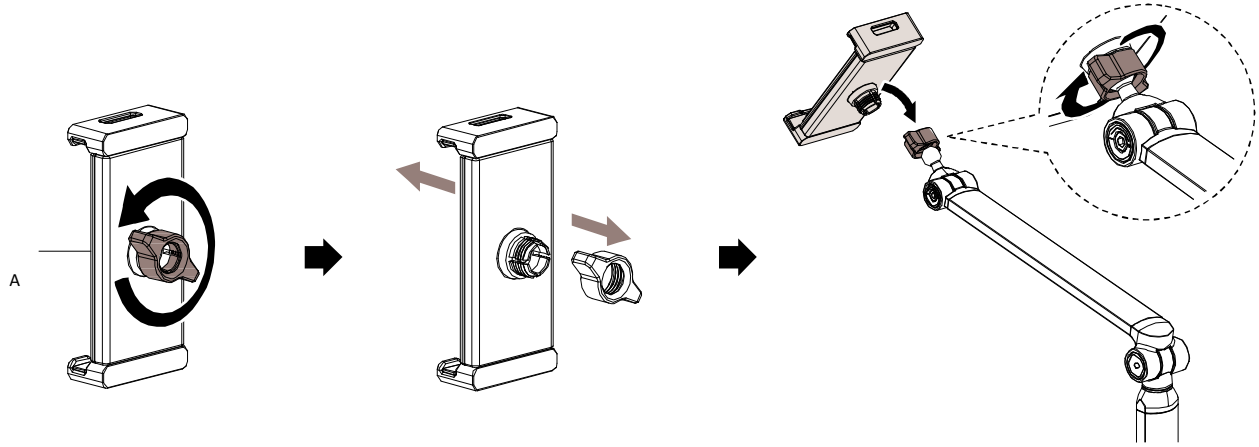

Manuel d'utilisation  
S12-1TAB

dacomex

PRODUIT	DESCRIPTION	QUANTITE	PRODUIT	DESCRIPTION	QUANTITE
A	 support tablette	1	E	 plaque entretoise	1
B	 tube	1	F	 M5x35	2
C	 tube	1	G	 M5x10	2
D	 base	1	H	 Clé allen 3mm	1
			I	 Clé allen 5mm	1

2

3

pour tablettes et smartphones de 4.7" à 12.9"

4

**Lire attentivement cette notice avant d'utiliser le produit, et la conserver pour toute consultation ultérieure  
durant la vie de votre produit.**

---