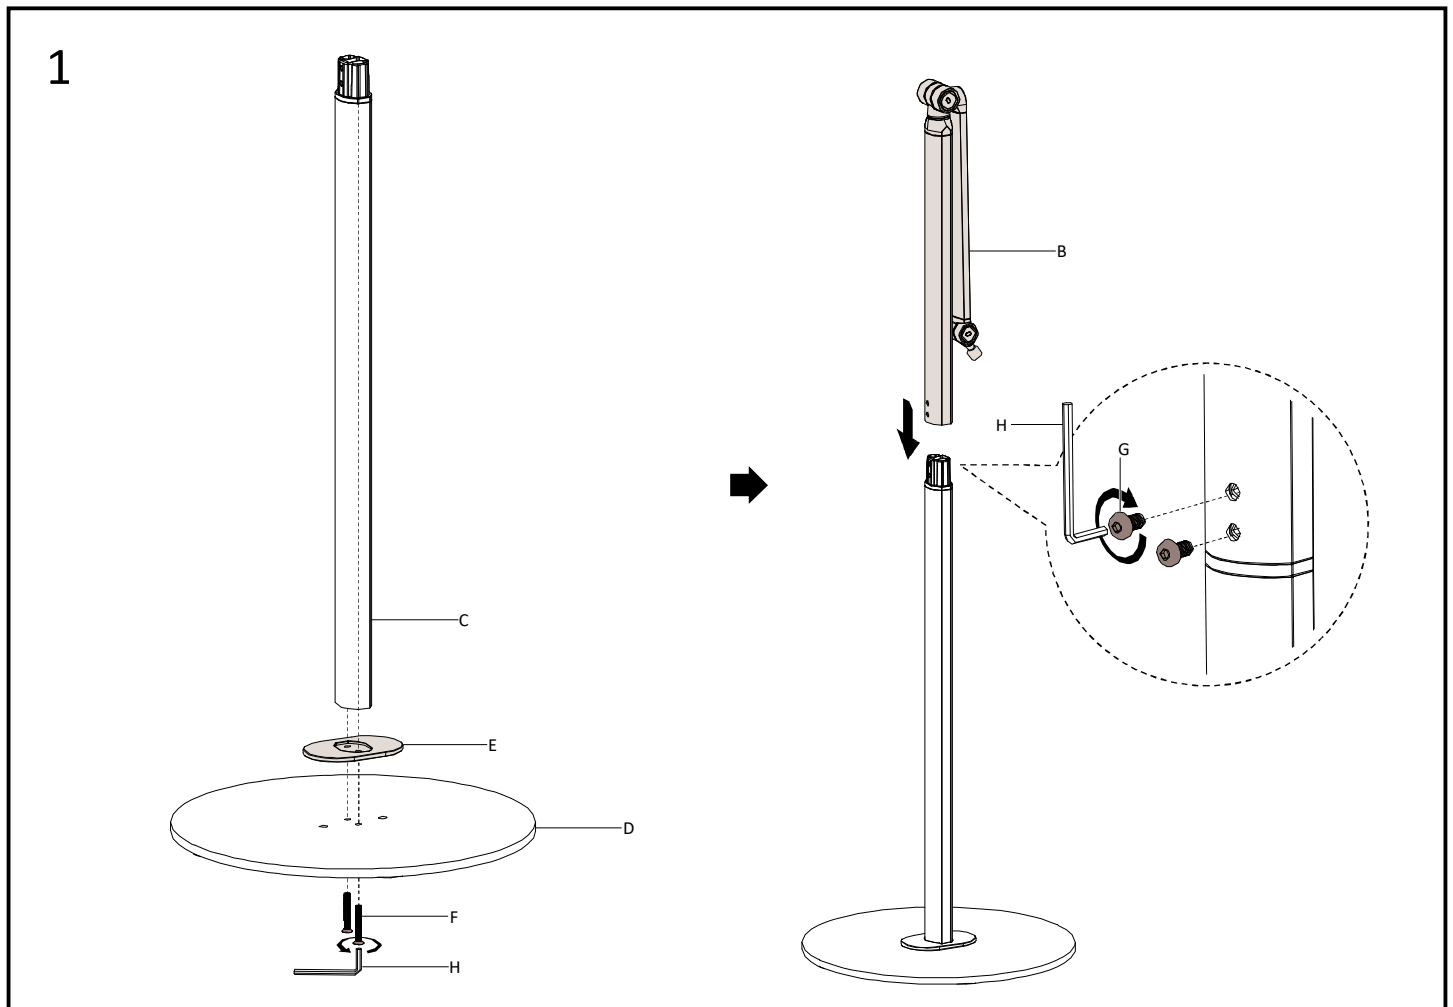

Manuel d'utilisation  
S12-1TAB

dacomex

PRODUIT	DESCRIPTION	QUANTITE	PRODUIT	DESCRIPTION	QUANTITE
A	 support tablette	1	E	 plaque entretoise	1
B	 tube	1	F	 M5x35	2
C	 tube	1	G	 M5x10	2
D	 base	1	H	 Clé allen 3mm	1
			I	 Clé allen 5mm	1

2

3

pour tablettes et smartphones de 4.7" à 12.9"

4

**Lire attentivement cette notice avant d'utiliser le produit, et la conserver pour toute consultation ultérieure  
durant la vie de votre produit.**

---