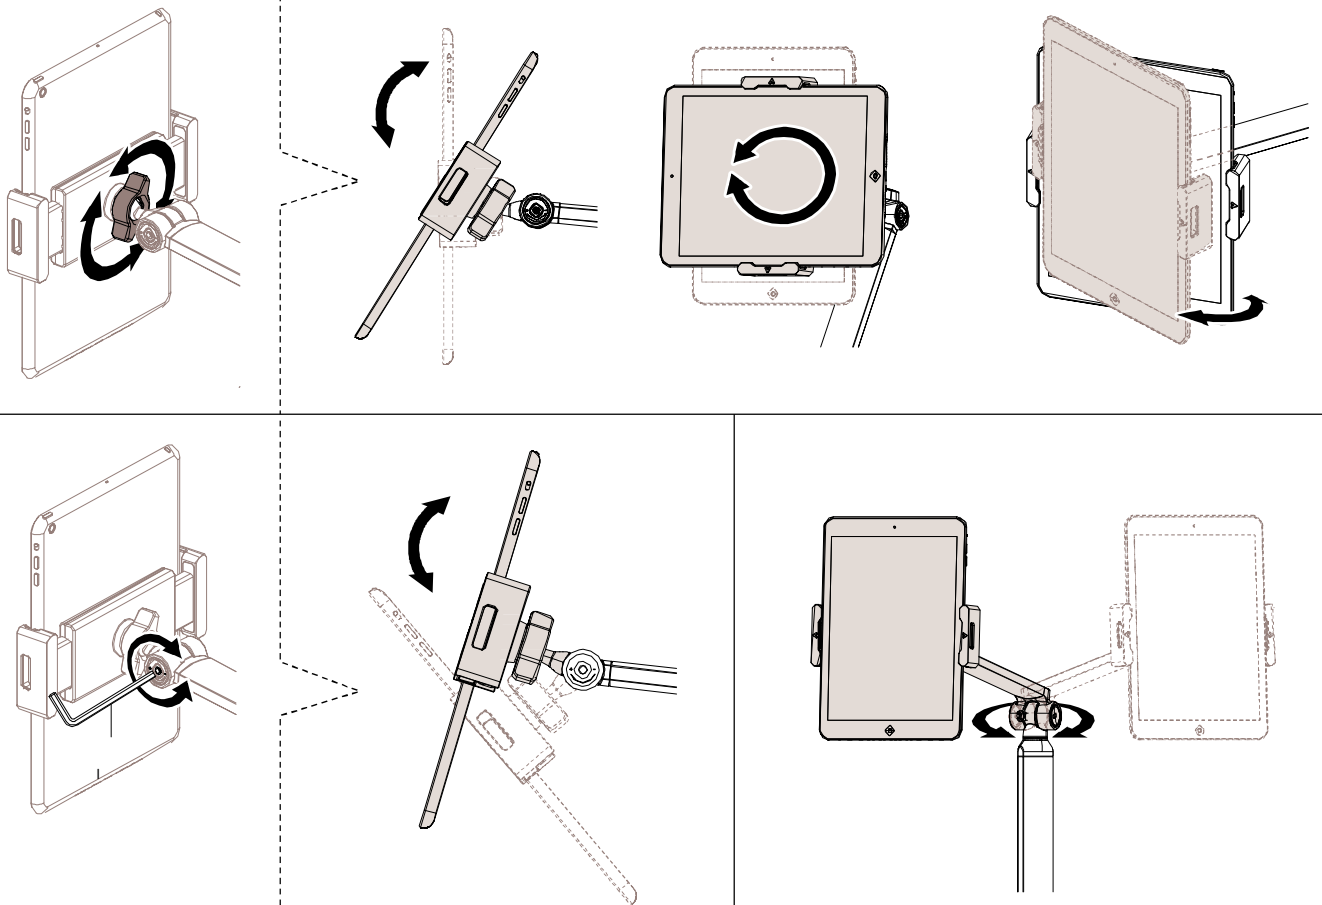

Manuel d'utilisation  
S12-1TAB

dacomex

PRODUIT	DESCRIPTION	QUANTITE	PRODUIT	DESCRIPTION	QUANTITE
A	 support tablette	1	E	 plaque entretoise	1
B	 tube	1	F	 M5x35	2
C	 tube	1	G	 M5x10	2
D	 base	1	H	 Clé allen 3mm	1
			I	 Clé allen 5mm	1

2

3

pour tablettes et smartphones de 4.7" à 12.9"

4

**Lire attentivement cette notice avant d'utiliser le produit, et la conserver pour toute consultation ultérieure  
durant la vie de votre produit.**

---