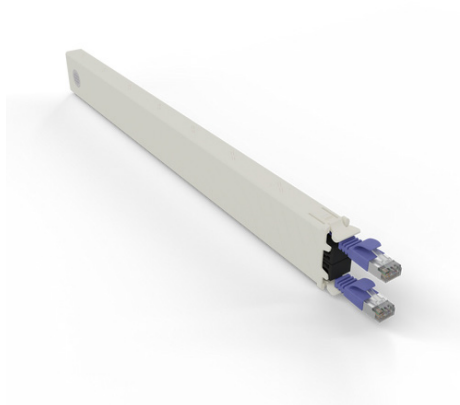

PATCHBOX ONE CASSETTE CAT6A STP VIOLET 0,8 m 8U

DESCRIPTION

CARACTÉRISTIQUES TECHNIQUES

Marque : PATCHBOX

Part number : CONEX8STPVI

Caractéristiques :

Type : Plateau de gestion des câbles

Couleur du produit : Crème, Violet

Matériau du boîtier/corps : Acrylonitrile-Butadiène-Styrène (ABS), Polyoxyméthylène (POM)

Capacité du rack : 8U

Longueur de câble : 0,8 m

Température d'opération : -20 - 60 °C

Humidité relative de fonctionnement (H-H) : 10 - 90%

Poids et dimensions :

Largeur : 18 mm

Profondeur : 365 mm

Hauteur : 40 mm

Poids : 200 g

Informations sur l'emballage :

Quantité : 1 pièce(s)

Contenu de l'emballage :