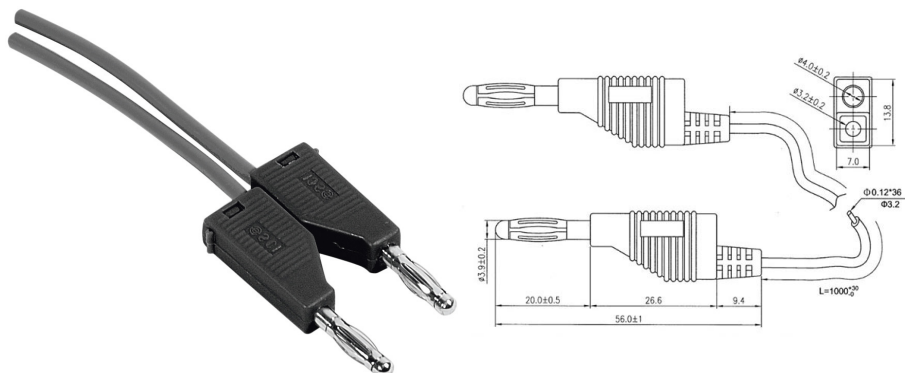

## Cordon fiche banane noir

### DESCRIPTION

Cordon de mesure avec fiches banane

- Longueur : 1 m
- Fiche banane 4 mm mâle, gigogne femelle
- Capacité : 30 V AC / 3 A
- Gaine : PVC souple

### CARACTÉRISTIQUES TECHNIQUES

Marque : GÉNERIQUE

Part number : ECF-817050