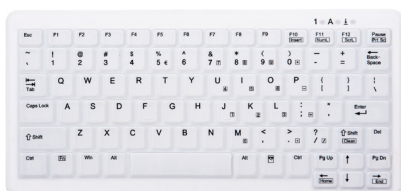

CHERRY Clavier AK-C4110 USB IP68 blanc (FR)

DESCRIPTION

Le clavier AK-C4110 est un clavier étanche, pour PC, de haute qualité, avec un format compact sans pavé numérique. Sa membrane en silicone entièrement scellée IP8 le protège contre toute pénétration de saletés ou de liquides. Grâce à ses dimensions réduites, l'AK-C4110 est spécialement conçu pour une utilisation dans des espaces limités.

Caractéristiques :

- Clavier étanche compact sans pavé numérique
- Filaire - connexion USB (1.1)
- Boîtier silicone étanche IP68
- Touches plates pour une désinfection de surface parfaite
- LED d'état : majuscule, verrouillage numérique, défilement, fonction "clean"
- Fonction Clean permettant de désactiver le clavier pendant le nettoyage
- Plage de température : stockage -20°C à +60°C / service 0°C à +50°C
- Dimensions : env. 291 x 139 x 25 mm
- Poids : env. 500 g
- Couleur : blanc

CARACTÉRISTIQUES TECHNIQUES

Marque : CHERRY

Part number : AK-C4110F-US-W/FR

Connexion :

Interface : USB

Sans fil : Oui

Mode de connexion : Filaire

Ergonomie :

Touchpad ou Trackball intégré : Non

Caractéristiques physiques :

Couleur : Blanc

Largeur (mm) : 291

Profondeur (mm) : 139

Hauteur (mm) : 25

Poids (g) : 500