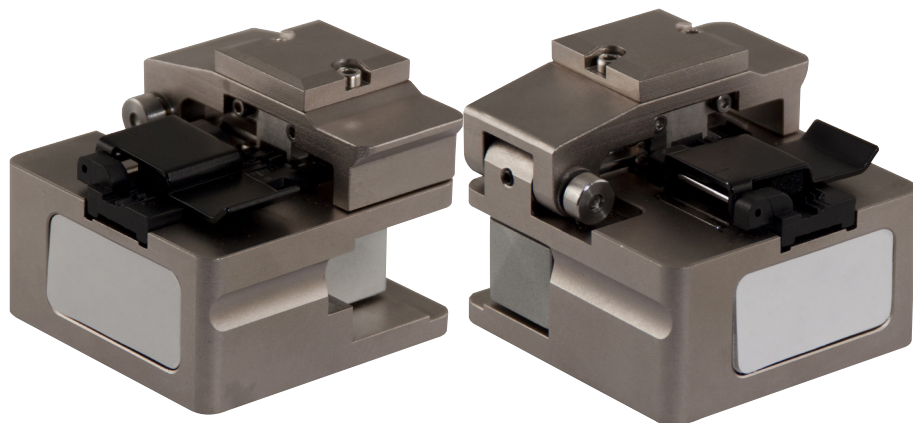

Cliveuse fibre optique

DESCRIPTION

Cliveuse de précision pour fibre optique

- Permet une coupe nette avant épissure de vos fibres
- Pour mono fibre en gaine 250 et 900 μm
- Clivage de fibres multimode ou monomode 125 μm
- Convient aux épissures mécaniques ou par fusion
- Lame interchangeable (1 lame fournie)
- Duré de vie de la lame : 48 000 coupes
- Dimensions : 56 x 55 x 48 mm
- Fournie avec sa housse de rangement
- Remplace la référence 815579

CARACTÉRISTIQUES TECHNIQUES

Marque : GÉNERIQUE

Part number : ECF-395349