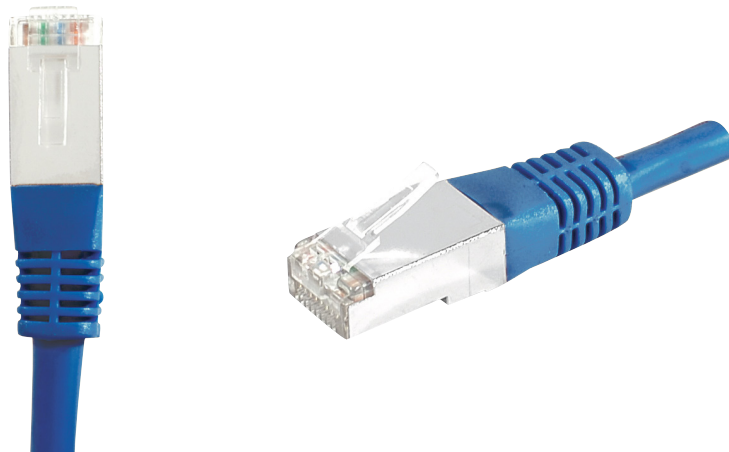

Cordon RJ45 catégorie 6A S/FTP bleu - 3 m

DESCRIPTION

CORDON PATCH BLINDE CAT 6A S/FTP cuivre

Ce cordon réseau RJ45 catégorie CAT.6A Classe EA, vous permet de transmettre des données à des fréquences jusqu'à 500 MHz, et à des débits jusqu'à 10 Gbps.

L'expression S/FTP indique qu'il dispose d'un blindage général, et d'un blindage individuel par paire. Le blindage général est assuré par une tresse de cuivre étamé, et le blindage de chaque paire par une feuille d'aluminium. Ce type de cordons offre le niveau de blindage le plus élevé, et permet une très bonne immunité aux perturbations extérieures, et donc des débits maximum garantis.

Son conducteur est exclusivement composé de cuivre, et sa conductivité est donc optimale, garant de performances les plus élevées. Ce type de cordons est préconisé pour les applications PoE jusqu'à 30 W (PoE+).

La gaine de ce cordon est en PVC, pour un usage intérieur exclusivement.

Ce cordon est conforme avec la norme ANSI/TIA 568 et est garanti pendant une durée de 20 ans.

Catégorie : CAT. 6A

Fréquence : 500 MHz