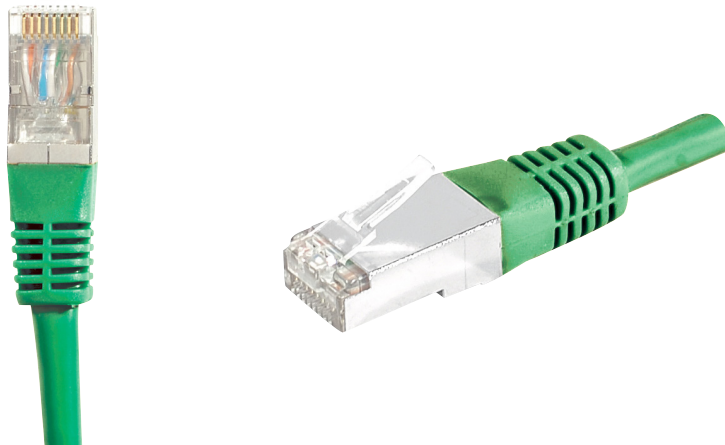

## Cordon RJ45 catégorie 6A S/FTP vert - 7.5 m

### DESCRIPTION

CORDON PATCH BLINDE CAT 6A S/FTP cuivre

Ce cordon réseau RJ45 catégorie CAT.6A Classe EA, vous permet de transmettre des données à des fréquences jusqu'à 500 MHz, et à des débits jusqu'à 10 Gbps.

L'expression S/FTP indique qu'il dispose d'un blindage général, et d'un blindage individuel par paire. Le blindage général est assuré par une tresse de cuivre étamé, et le blindage de chaque paire par une feuille d'aluminium. Ce type de cordons offre le niveau de blindage le plus élevé, et permet une très bonne immunité aux perturbations extérieures, et donc des débits maximum garantis.

Son conducteur est exclusivement composé de cuivre, et sa conductivité est donc optimale, garant de performances les plus élevées. Ce type de cordons est préconisé pour les applications PoE jusqu'à 30 W (PoE+).