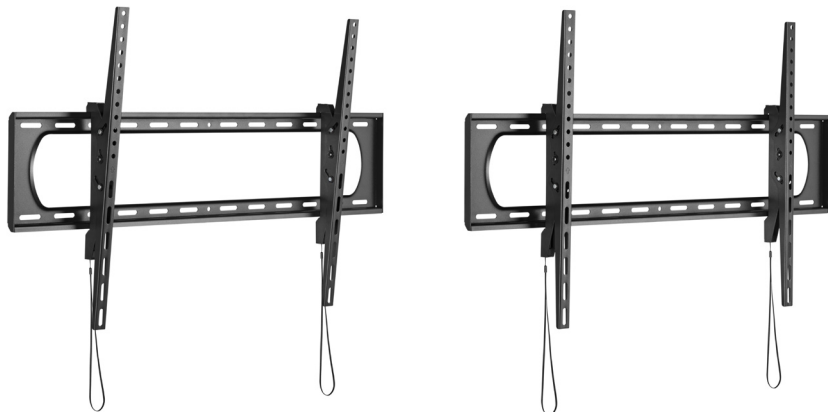

## DACOMEX Support mural inclinable W120-900T écrans 60-120"

### DESCRIPTION

Conçu pour les téléviseurs de grande taille, ce support mural pour téléviseur de la série LP73 garantit la capacité de supporter jusqu'à 120 kg.

Le grand espace au centre permet d'installer la prise de courant et cache parfaitement les câbles et les fiches encombrés.

L'inclinaison sans outil de  $+10^{\circ}$  ~  $-10^{\circ}$  permet d'obtenir facilement de meilleurs angles de vision. Un verrou à ressort à dégagement rapide permet un retrait rapide et facile du téléviseur et ne prend que quelques secondes à installer.

Caractéristiques :

- VESA : jusqu'à 900 x 600 mm
- Poids max. supporté : 120 kg
- Inclinaison :  $\pm 10^{\circ}$
- Distance mur/écran : 80 mm