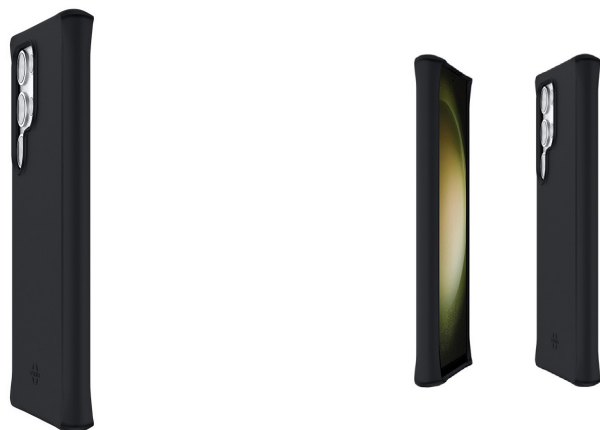

SPECTRUM_R Case for Galaxy S25 Ultra - Solid Black Mat - Sof

DESCRIPTION

CARACTÉRISTIQUES TECHNIQUES

Marque : MOBILIS

Part number : 066084

Caractéristiques :

Taille maximale de écran : 17,5 cm (6.9»)

Compatibilité : Galaxy S25 Ultra

Type d'étui : Housse

Couleur du produit : Noir

Compatibilité de marque : Samsung

Fonctions de protection : Anti-bactérien, Anti-goutte, Résistant aux chocs

Anti-goutte jusqu'à : 3 m

Poids et dimensions :

Poids : 33 g